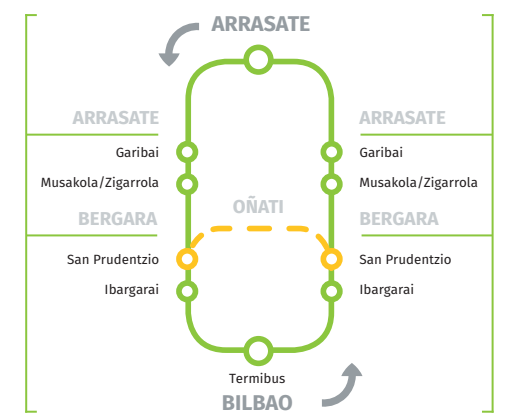

www.lurraldebus.eu

DG01 Arrasate > Oñati > Bilbao

Lanegunak (Astelehenerik ostiralera)				Laborables (Lunes a viernes)					
OÑATI	ARRASATE	S.P.	BERGARA	BILBAO	BILBAO	BERGARA	S.P.	ARRASATE	OÑATI
06:30	-	06:40	06:45	07:30	07:45	08:30	08:35	08:45	-
-	08:00	08:10	08:15	09:00	09:15	10:00	10:05	10:15	-
-	10:30	10:40	10:45	11:30	11:45	12:30	12:35	12:45	-
13:00	-	13:10	13:15	14:00	14:15	15:30	15:35	15:45	-
-	16:00	16:10	16:15	17:00	17:15	18:00	18:05	18:15	-
-	18:30	18:40	18:45	19:30	19:45	20:30	20:35	20:45	-

Larunbata lanegunak				Sábados laborables					
OÑATI	ARRASATE	S.P.	BERGARA	BILBAO	BILBAO	BERGARA	S.P.	ARRASATE	OÑATI
06:30	-	06:40	06:45	07:30	08:00	08:45	08:50	09:00	-
-	08:55	09:05	09:10	09:55	10:00	10:45	10:50	11:00	-
-	10:55	11:05	11:10	11:55	12:00	12:45	12:50	-	13:00
13:00	-	13:10	13:15	14:00	14:00	14:45	14:50	15:00	-
-	16:00	16:10	16:15	17:00	17:00	17:45	17:50	18:00	-
-	19:00	19:10	19:15	20:00	20:00	20:45	20:50	21:00	-
-	21:00	21:10	21:15	22:00	22:30	23:15	23:20	23:30	-

Igandeak eta jaiegunak				Domingos y festivos					
OÑATI	ARRASATE	S.P.	BERGARA	BILBAO	BILBAO	BERGARA	S.P.	ARRASATE	OÑATI
-	09:00	09:10	09:15	10:00	10:00	10:45	10:50	11:00	-
-	10:55	11:05	11:15	12:00	12:00	12:45	12:50	-	13:00
-	13:00	13:10	13:15	14:00	14:00	14:45	14:50	15:00	-
-	16:00	16:10	16:15	17:00	17:00	17:45	17:50	18:00	-
-	19:00	19:10	19:15	20:00	20:00	20:45	20:50	21:00	-
-	21:00	21:10	21:15	22:00	21:30	22:15	22:20	22:30	-