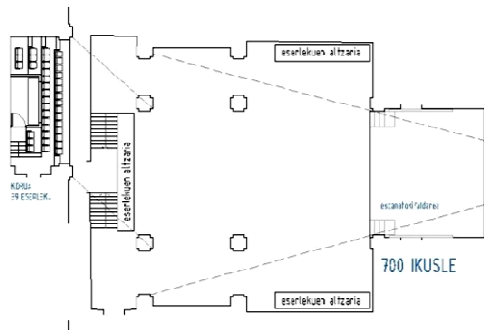

Aretoaren eguneroko erabilerarako sarrera nagusia mantentzen da, San Martin Agirre plazatik, Errege Mintegiaren arkupeak. Zama lanak egiteko Herrilagunak kalean dagoen atea erabiltzea proposatzen da, sarrera honek kalea eta aretoa zuzenean komunikatzen du.

Aretoaren espazio osagarriak

Aretoaren ingurune osoan bestelako programa osagarria kokatu dira. Bertan harrera/hall edo banatzaile modura espazio bakar batek, fakila, erropazaindegia eta areto-ora sarreraz gain, bigarren solairuan dagoen korura eta komunitaria banatzen du.

interbentzio itzulgarria

Eliza bere baitan ikusteko formatoa

Eliza bere baitan ikusteko formatoa

programa

balio-aniztasuna

Espazio hutsa / eliza

Eszenatokia aldrean, harmailarik gabeko ekitaldia

Harmailarik gabeko ekitaldia _ 700 ikusle

auditorio formatoa

Eszenatokia aldarean

Eszenatokia zentrala

Proiektzio formatoa

ERRETTI RENTEGARD ELI
SAMARILAREN
ERRETTI PROBERTUA
KANTU erdeltatze eta abertatu
307 die 20

ERREGE MINTEGIKO ELIZA ZAHARRA/KULTUR ERABILERA ANITZETARAKO ARETO
abiapuntua....