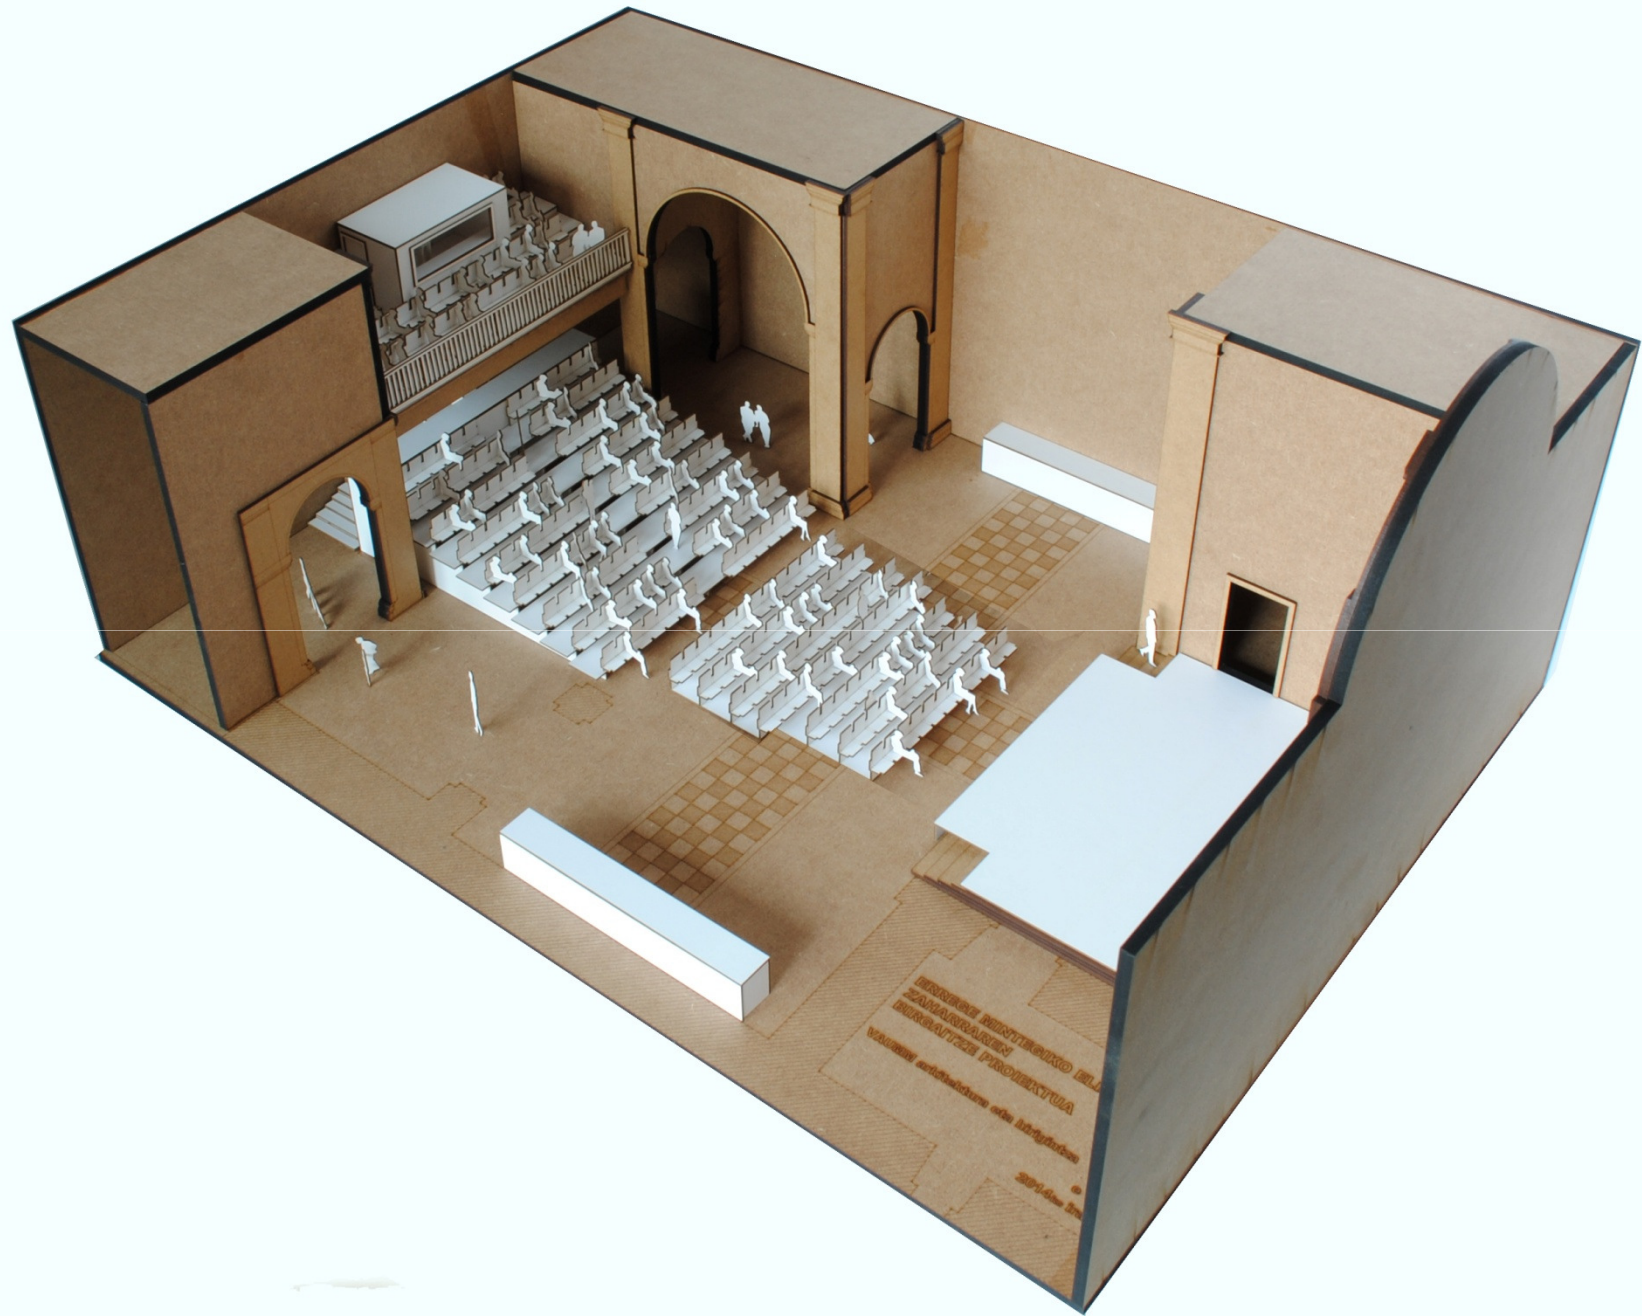

Aretoaren eguneroko erabilerarako sarrera nagusia mantentzen da, San Martin Agirre plazatik, Errege Mintegiaren arkupeak. Zama lanak egiteko Herrilagunak kalean dagoen atea erabiltzea proposatzen da, sarrera honek kalea eta aretoa zuzenean komunikatzen du.

Aretoaren espazio osagarriak

Aretoaren ingurune osoan bestelako programa osagarria kokatu dira. Bertan harrera/hall edo banatzaile modura espazio bakar batek, fakila, erropazaindegia eta areto-ora sarreraz gain, bigarren solairuan dagoen korura eta komunitaria banatzen du.

interbentzio itzulgarria

Eliza bere baitan ikusteko formatoa

Eliza bere baitan ikusteko formatoa

programa

balio-aniztasuna

Espazio hutsa / eliza

Eszenatokia aldrean, harmailarik gabeko ekitaldia

Harmailarik gabeko ekitaldia _ 700 ikusle

auditorio formatoa

Eszenatokia aldarean

Eszenatokia zentrala

Proiektzio formatoa

ERRETTI RENTEGARD ELI
SAMARILAREN
ERRETTI PROBERTUA
KANTU erdeltatze eta abertatu
307 die 20

ERREGE MINTEGIKO ELIZA ZAHARRA/KULTUR ERABILERA ANITZETARAKO ARETO
abiapuntua....