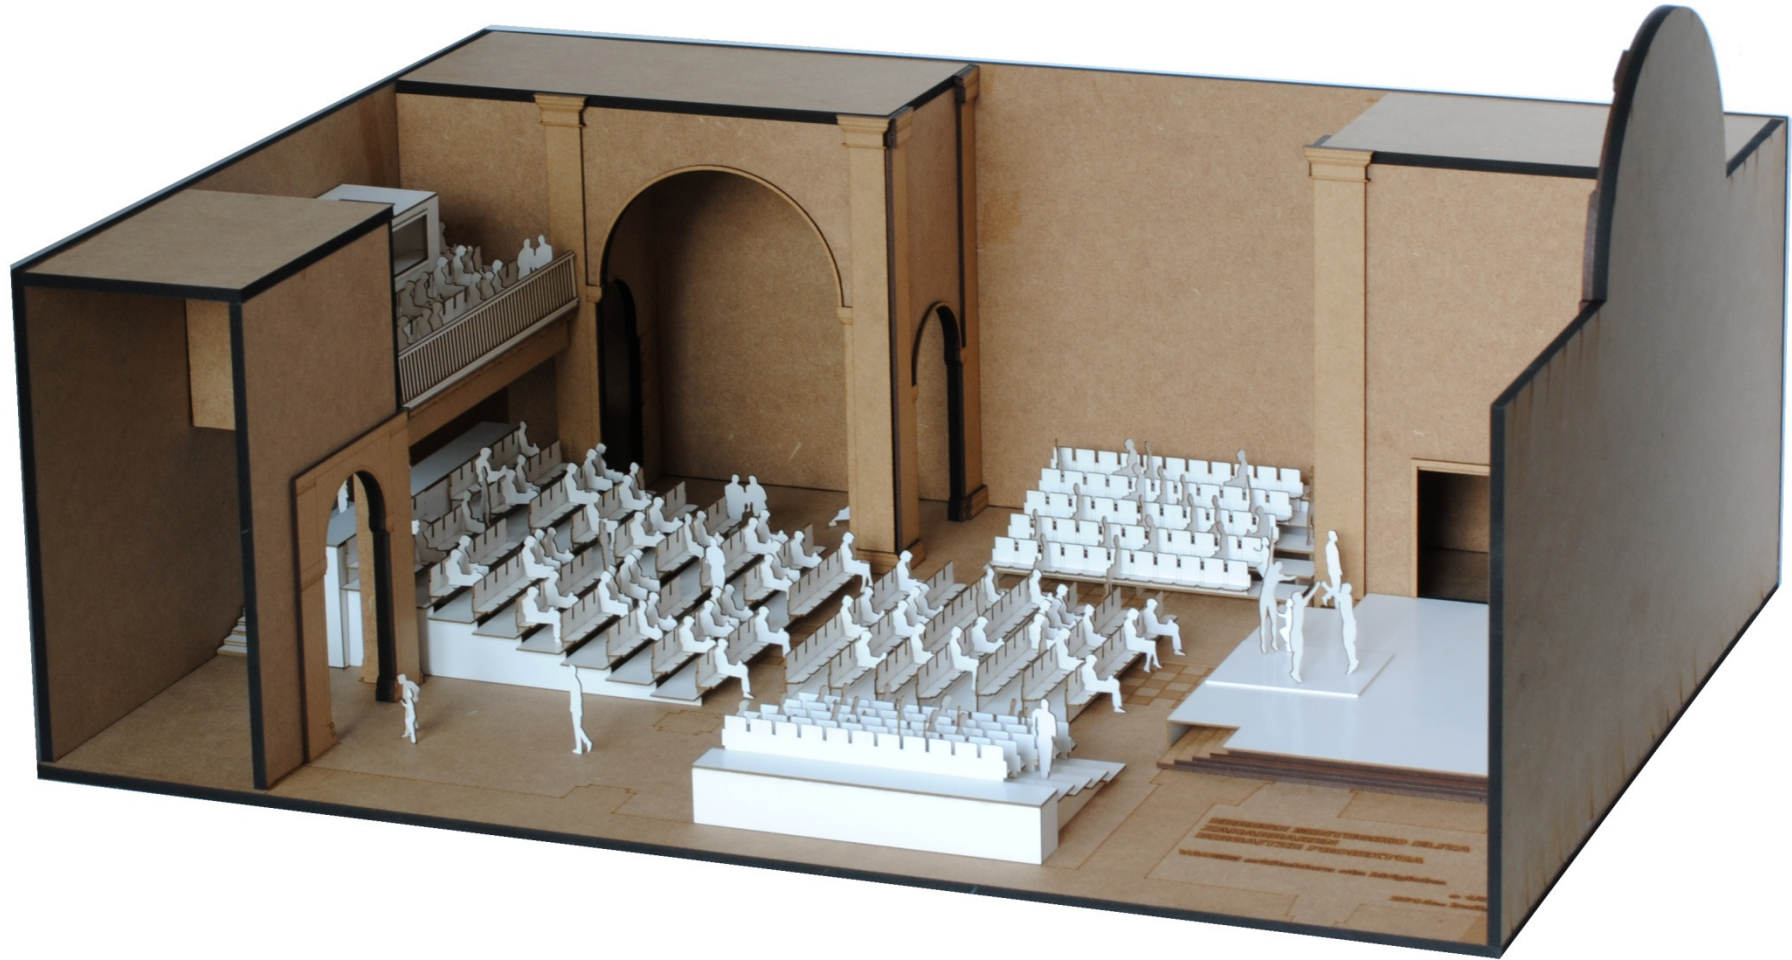

Aretoaren eguneroko erabilerarako sarrera nagusia mantentzen da, San Martin Agirre plazatik, Errege Mintegiaren arkupeak. Zama lanak egiteko Herrilagunak kalean dagoen atea erabiltzea proposatzen da, sarrera honek kalea eta aretoa zuzenean komunikatzen du.

Aretoaren espazio osagarriak

Aretoaren ingurune osoan bestelako programa osagarria kokatu dira. Bertan harrera/hall edo banatzaile modura espazio bakar batek, fakila, erropazaindegia eta areto-ora sarreraz gain, bigarren solairuan dagoen korura eta komunitaria banatzen du.

interbentzio itzulgarria

Eliza bere baitan ikusteko formatoa

Eliza bere baitan ikusteko formatoa

programa

balio-aniztasuna

Espazio hutsa / eliza

Eszenatokia aldrean, harmailarik gabeko ekitaldia

Harmailarik gabeko ekitaldia _ 700 ikusle

auditorio formatoa

Eszenatokia aldarean

Eszenatokia zentrala

Proiektzio formatoa

ERRETTI RENTEGARD ELI
SAMARILAREN
ERRETTI PROBERTUA
KANTU erdeltatze eta abertatu
307 die 20

ERREGE MINTEGIKO ELIZA ZAHARRA/KULTUR ERABILERA ANITZETARAKO ARETO
abiapuntua....