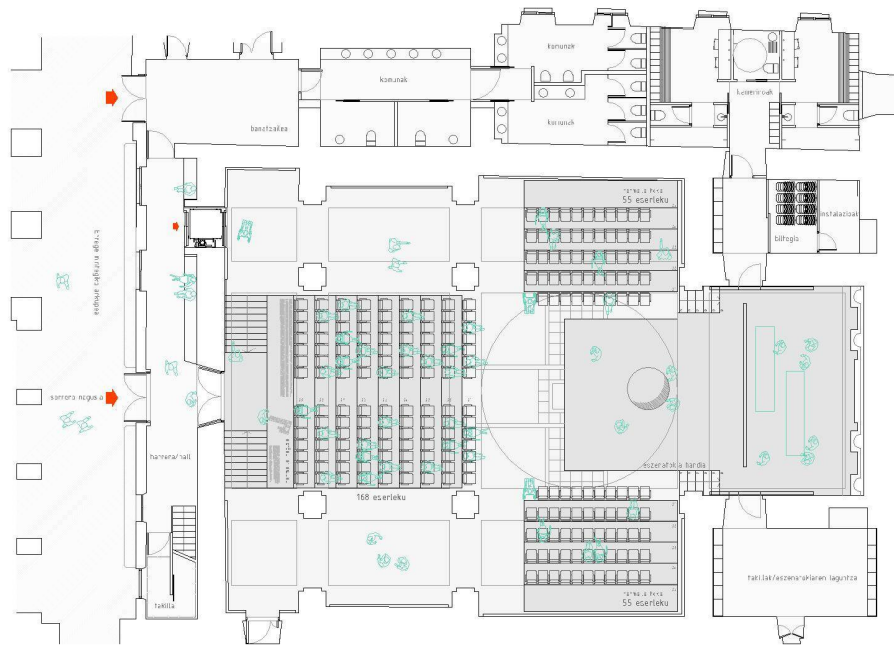

Aretoaren eguneroko erabilerarako sarrera nagusia mantentzen da, San Martin Agirre plazatik, Errege Mintegiaren arkupeak. Zama lanak egiteko Herrilagunak kalean dagoen atea erabiltzea proposatzen da, sarrera honek kalea eta aretoa zuzenean komunikatzen du.

Aretoaren espazio osagarriak

Aretoaren ingurune osoan bestelako programa osagarria kokatu dira. Bertan harrera/hall edo banatzaile modura espazio bakar batek, fakila, erropazaindegia eta areto-ora sarreraz gain, bigarren solairuan dagoen korura eta komunitaria banatzen du.

interbentzio itzulgarria

Eliza bere baitan ikusteko formatoa

Eliza bere baitan ikusteko formatoa

programa

balio-aniztasuna

Espazio hutsa / eliza

Eszenatokia aldrean, harmailarik gabeko ekitaldia

Harmailarik gabeko ekitaldia _ 700 ikusle

auditorio formatoa

Eszenatokia aldarean

Eszenatokia zentrala

Proiektzio formatoa

ERRETTI RENTEGARD ELI
SAMARILAREN
ERRETTI PROBERTUA
KANTU erdeltatze eta abertatu
307 die 20

ERREGE MINTEGIKO ELIZA ZAHARRA/KULTUR ERABILERA ANITZETARAKO ARETO
abiapuntua....