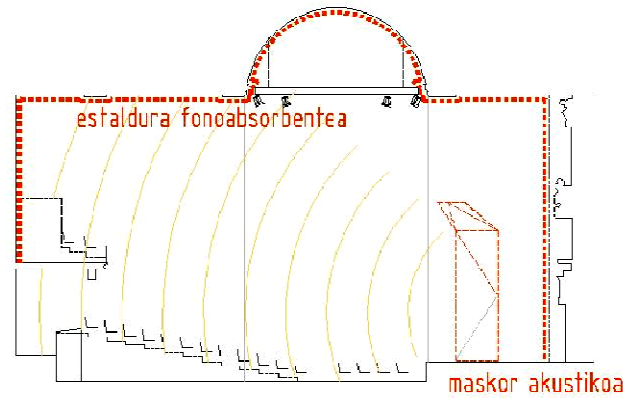

Aretoaren eguneroko erabilerarako sarrera nagusia mantentzen da, San Martin Agirre plazatik, Errege Mintegiaren arkupeak. Zama lanak egiteko Herrilagunak kalean dagoen atea erabiltzea proposatzen da, sarrera honek kalea eta aretoa zuzenean komunikatzen du.

Aretoaren espazio osagarriak

Aretoaren ingurune osoan bestelako programa osagarria kokatu dira. Bertan harrera/hall edo banatzaile modura espazio bakar batek, fakila, erropazaindegia eta areto-ora sarreraz gain, bigarren solairuan dagoen korura eta komunitaria banatzen du.

interbentzio itzulgarria

Eliza bere baitan ikusteko formatoa

Eliza bere baitan ikusteko formatoa

programa

balio-aniztasuna

Espazio hutsa / eliza

Eszenatokia aldrean, harmailarik gabeko ekitaldia

Harmailarik gabeko ekitaldia _ 700 ikusle