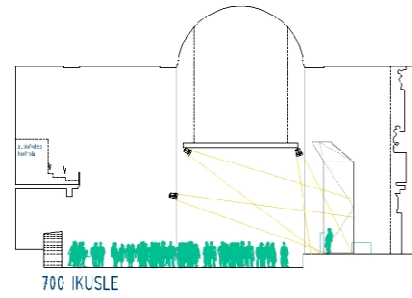

Aretoaren eguneroko erabilerarako sarrera nagusia mantentzen da, San Martin Agirre plazatik, Errege Mintegiaren arkupeak. Zama lanak egiteko Herrilagunak kalean dagoen atea erabiltzea proposatzen da, sarrera honek kalea eta aretoa zuzenean komunikatzen du.

Aretoaren espazio osagarriak

Aretoaren ingurune osoan bestelako programa osagarria kokatu dira. Bertan harrera/hall edo banatzaile modura espazio bakar batek, fakila, erropazaindegia eta areto-ora sarreraz gain, bigarren solairuan dagoen korura eta komunitaria banatzen du.

interbentzio itzulgarria

Eliza bere baitan ikusteko formatoa

Eliza bere baitan ikusteko formatoa

programa

balio-aniztasuna

Espazio hutsa / eliza

Eszenatokia aldrean, harmailarik gabeko ekitaldia

Harmailarik gabeko ekitaldia _ 700 ikusle

auditorio formatoa

Eszenatokia aldarean

Eszenatokia zentrala

Proiektzio formatoa

ERRETTI RENTEGARD ELI
SAMARILAREN
ERRETTI PROBERTUA
KANTU erdeltatze eta abertatu
307 die 20

ERREGE MINTEGIKO ELIZA ZAHARRA/KULTUR ERABILERA ANITZETARAKO ARETO
abiapuntua....