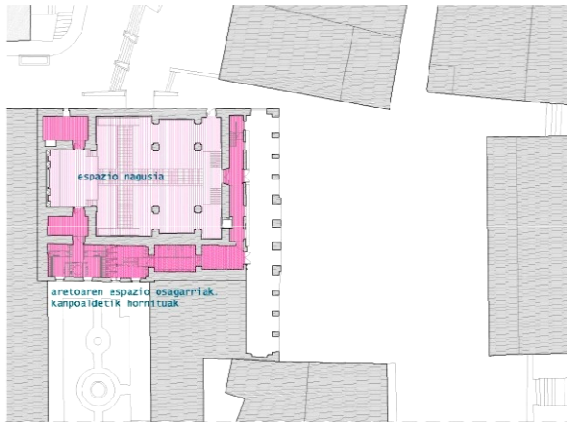

ERREGE MINTEGIKO ELIZA ZAHARRA BIRGAITZEKO ETA KULTUR ERABILERA
ANITZETARAKO BARRUTIK EGOKITZEKO LEHEN FASEKO PROIEKTUA

Bergarako Udala

Arkitektura eta Hirigintza

VAUMM

egungo egoera

Rekapena

sarrerak eta Logistika

Aretoaren eguneroko erabilerarako sarrera nagusia mantentzen da, San Martin Agirre plazatik, Errege Mintegiaren arkupeak. Zama lanak egiteko Herrilagunak kalean dagoen atea erabiltzea proposatzen da, sarrera honek kalea eta aretoa zuzenean komunikatzen du.

Aretoaren espazio osagarriak

Aretoaren ingurune osoan bestelako programa osagarria kokatu dira. Bertan harrera/hall edo banatzaile modura espazio bakar batek, fakila, erropazaindegia eta areto-ora sarreraz gain, bigarren solairuan dagoen korura eta komunitaria banatzen du.