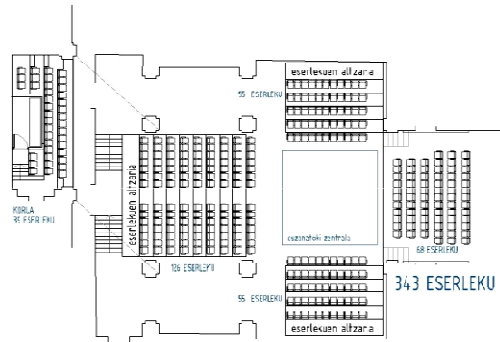

Aretoaren espazio osagarriak

Aretoaren ingurune osoan bestelako programa osagarria kokatu dira. Bertan harrera/hall edo banatzaile modura espazio bakar batek, fakila, erropazaindegia eta areto-ora sarreraz gain, bigarren solairuan dagoen korura eta komunitaria banatzen du.

interbentzio itzulgarria

Eliza bere baitan ikusteko formatoa

Eliza bere baitan ikusteko formatoa

programa

balio-aniztasuna

Espazio hutsa / eliza

Eszenatokia aldrean, harmailarik gabeko ekitaldia

Harmailarik gabeko ekitaldia _ 700 ikusle

auditorio formatoa

Eszenatokia aldarean

Eszenatokia zentrala

Proiektzio formatoa

ERRETTI RENTEGARD ELI
SAMARILAREN
ERRETTI PROBERTUA
KANTU erdeltatze eta abertatu
307 die 20

ERREGE MINTEGIKO ELIZA ZAHARRA/KULTUR ERABILERA ANITZETARAKO ARETO
abiapuntua....