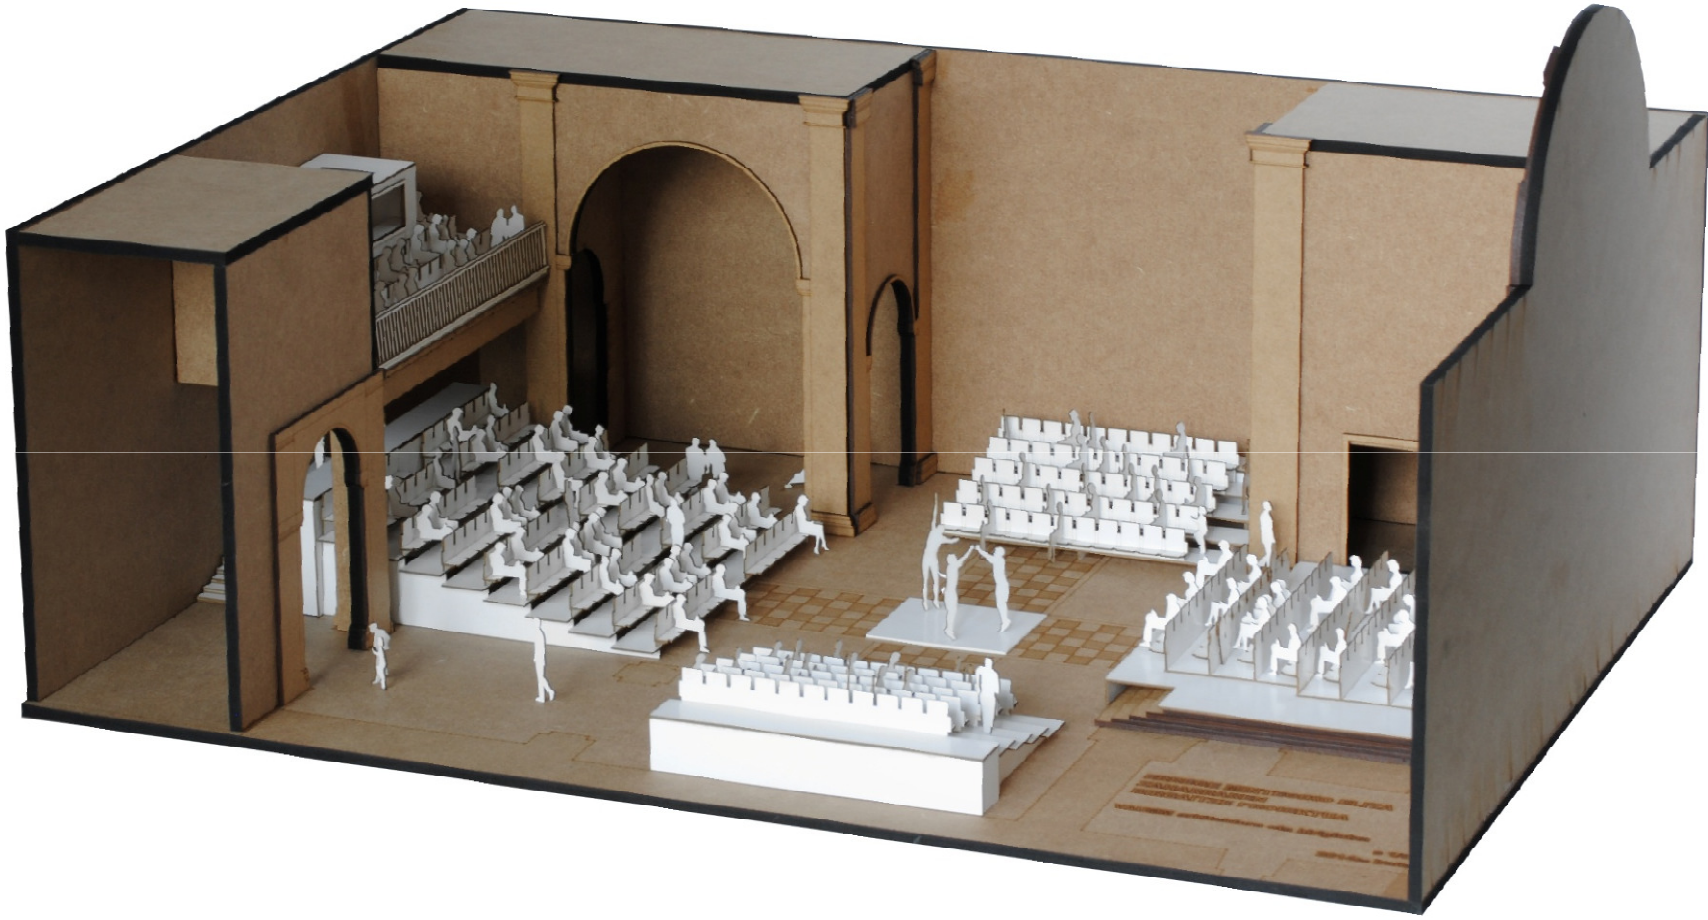

Aretoaren eguneroko erabilerarako sarrera nagusia mantentzen da, San Martin Agirre plazatik, Errege Mintegiaren arkupeak. Zama lanak egiteko Herrilagunak kalean dagoen atea erabiltzea proposatzen da, sarrera honek kalea eta aretoa zuzenean komunikatzen du.

Aretoaren espazio osagarriak

Aretoaren ingurune osoan bestelako programa osagarria kokatu dira. Bertan harrera/hall edo banatzaile modura espazio bakar batek, fakila, erropazaindegia eta areto-ora sarreraz gain, bigarren solairuan dagoen korura eta komunitaria banatzen du.

interbentzio itzulgarria

Eliza bere baitan ikusteko formatoa

Eliza bere baitan ikusteko formatoa

programa

balio-aniztasuna

Espazio hutsa / eliza

Eszenatokia aldrean, harmailarik gabeko ekitaldia

Harmailarik gabeko ekitaldia _ 700 ikusle

auditorio formatoa

Eszenatokia aldarean

Eszenatokia zentrala

Proiektzio formatoa

ERRETTI RENTEGARD ELI
SAMARILAREN
ERRETTI PROBERTUA
KANTU erdeltatze eta abertatu
307 die 20

ERREGE MINTEGIKO ELIZA ZAHARRA/KULTUR ERABILERA ANITZETARAKO ARETO
abiapuntua....