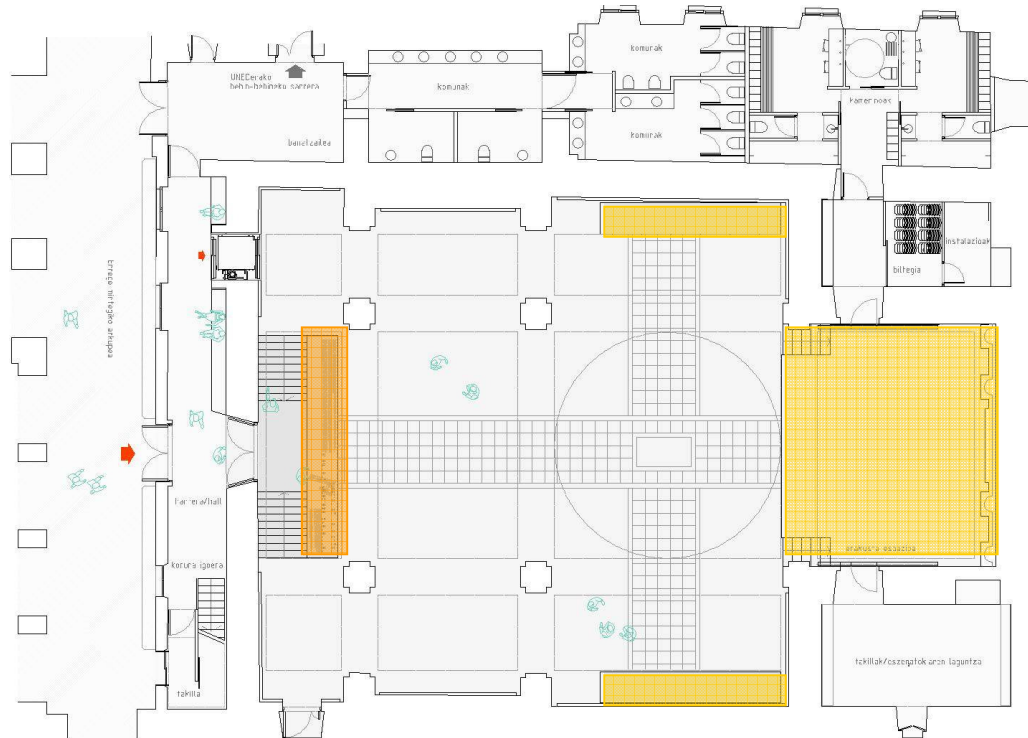

Aretoaren eguneroko erabilerarako sarrera nagusia mantentzen da, San Martin Agirre plazatik, Errege Mintegiaren arkupeak. Zama lanak egiteko Herrilagunak kalean dagoen atea erabiltzea proposatzen da, sarrera honek kalea eta aretoa zuzenean komunikatzen du.

Aretoaren espazio osagarriak

Aretoaren ingurune osoan bestelako programa osagarria kokatu dira. Bertan harrera/hall edo banatzaile modura espazio bakar batek, fakila, erropazaindegia eta areto-ora sarreraz gain, bigarren solairuan dagoen korura eta komunitaria banatzen du.

interbentzio itzulgarria

Eliza bere baitan ikusteko formatoa

Eliza bere baitan ikusteko formatoa

programa

balio-aniztasuna

Espazio hutsa / eliza

Eszenatokia aldrean, harmailarik gabeko ekitaldia

Harmailarik gabeko ekitaldia _ 700 ikusle