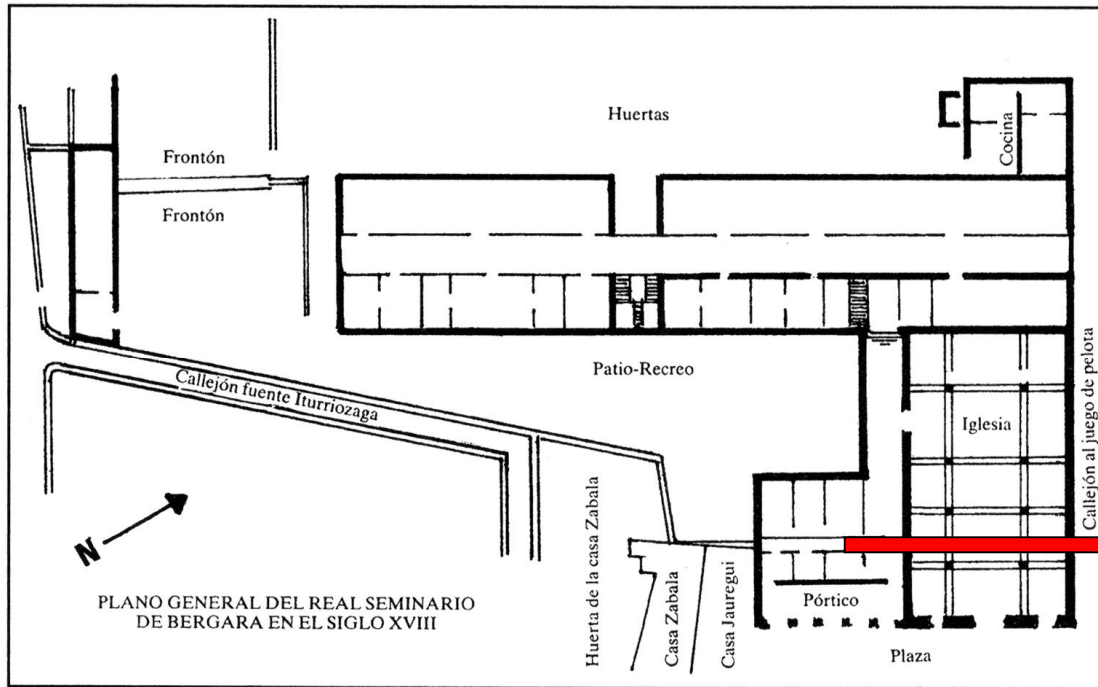

ERREGE MINTEGIKO ELIZA ZAHARRA BIRGAITZEKO ETA KULTUR ERABILERA
ANITZETARAKO BARRUTIK EGOKITZEKO LEHEN FASEKO PROIEKTUA

Bergarako Udala

Arkitektura eta Hirigintza

VAUMM

egungo egoera

Rekapena

sarrerak eta Logistika

Aretoaren eguneroko erabilerarako sarrera nagusia mantentzen da, San Martin Agirre plazatik, Errege Mintegiaren arkupeak. Zama lanak egiteko Herrilagunak kalean dagoen atea erabiltzea proposatzen da, sarrera honek kalea eta aretoa zuzenean komunikatzen du.

Aretoaren espazio osagarriak

Aretoaren ingurune osoan bestelako programa osagarria kokatu dira. Bertan harrera/hall edo banatzaile modura espazio bakar batek, fakila, erropazaindegia eta areto-ora sarreraz gain, bigarren solairuan dagoen korura eta komunitaria banatzen du.