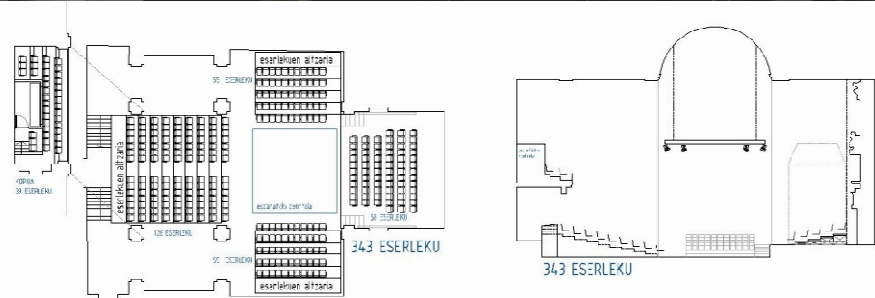

Aretoaren espazio osagarriak

Aretoaren ingurune osoan bestelako programa osagarria kokatu dira. Bertan harrera/hall edo banatzaile modura espazio bakar batek, fakila, erropazaindegia eta areto-ora sarreraz gain, bigarren solairuan dagoen korura eta komunitaria banatzen du.

auditorio formatoa

Eszenatokia aldarean

Eszenatokia zentrala

Proiektzio formatoa

ERRETTI RENTEGARD ELI
SAMARILAREN
ERRETTI PROBERTUA
KANTU erdeltatze eta abertatu
307 die 20

ERREGE MINTEGIKO ELIZA ZAHARRA/KULTUR ERABILERA ANITZETARAKO ARETO
abiapuntua....