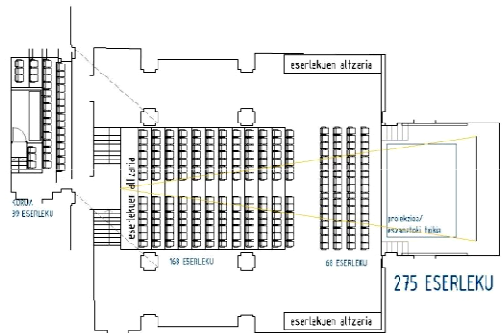

Aretoaren espazio osagarriak

Aretoaren ingurune osoan bestelako programa osagarria kokatu dira. Bertan harrera/hall edo banatzaile modura espazio bakar batek, fakila, erropazaindegia eta areto-ora sarreraz gain, bigarren solairuan dagoen korura eta komunitaria banatzen du.

interbentzio itzulgarria

Eliza bere baitan ikusteko formatoa

Eliza bere baitan ikusteko formatoa

programa

balio-aniztasuna

Espazio hutsa / eliza

Eszenatokia aldrean, harmailarik gabeko ekitaldia

Harmailarik gabeko ekitaldia _ 700 ikusle

auditorio formatoa

Eszenatokia aldarean

Eszenatokia zentrala

Proiektzio formatoa

ERRETTI RENTEGARD ELI
SAMARILAREN
ERRETTI PROBERTUA
KANTU erdeltatze eta abertatu
307 die 20

ERREGE MINTEGIKO ELIZA ZAHARRA/KULTUR ERABILERA ANITZETARAKO ARETO
abiapuntua....