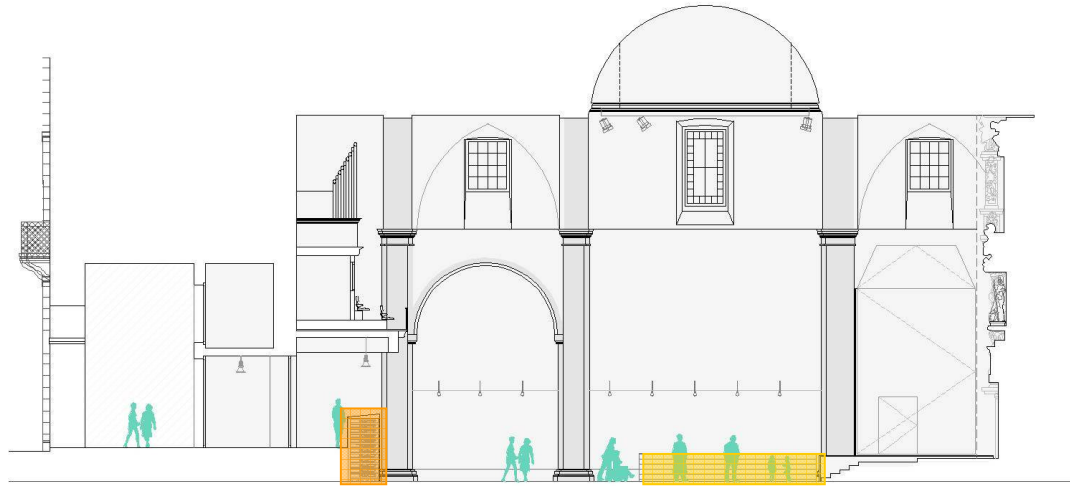

Aretoaren eguneroko erabilerarako sarrera nagusia mantentzen da, San Martin Agirre plazatik, Errege Mintegiaren arkupeak. Zama lanak egiteko Herrilagunak kalean dagoen atea erabiltzea proposatzen da, sarrera honek kalea eta aretoa zuzenean komunikatzen du.

Aretoaren espazio osagarriak

Aretoaren ingurune osoan bestelako programa osagarria kokatu dira. Bertan harrera/hall edo banatzaile modura espazio bakar batek, fakila, erropazaindegia eta areto-ora sarreraz gain, bigarren solairuan dagoen korura eta komunitaria banatzen du.

Zerbitzuen erabilerak

Aretoari zerbitzua emanez gain, prostatutako komunak San Martin Agirre plazari ere zerbitzua eman ditzakete. Eguneroko arabilera komun 1. taldea, irisgarritasuna bermatzen dutenak, eta ekitaldi jendetsuak egiten direnean komun 2. taldea gehitu daiteke. Aretoari soilik ez, herriaren eguneroko funtzionamenduan ere lagundu dezaketenak.

interbentzio itzulgarria

Eliza bere baitan ikusteko formatoa

Eliza bere baitan ikusteko formatoa

programa

balio-aniztasuna

Espazio hutsa / eliza

Eszenatokia aldrean, harmailarik gabeko ekitaldia

Harmailarik gabeko ekitaldia _ 700 ikusle