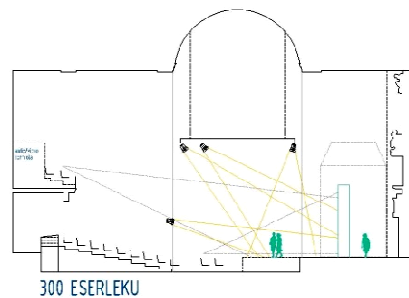

Aretoaren eguneroko erabilerarako sarrera nagusia mantentzen da, San Martin Agirre plazatik, Errege Mintegiaren arkupeak. Zama lanak egiteko Herrilagunak kalean dagoen atea erabiltzea proposatzen da, sarrera honek kalea eta aretoa zuzenean komunikatzen du.

Aretoaren espazio osagarriak

Aretoaren ingurune osoan bestelako programa osagarria kokatu dira. Bertan harrera/hall edo banatzaile modura espazio bakar batek, fakila, erropazaindegia eta areto-ora sarreraz gain, bigarren solairuan dagoen korura eta komunitaria banatzen du.

interbentzio itzulgarria

Eliza bere baitan ikusteko formatoa

Eliza bere baitan ikusteko formatoa

programa

balio-aniztasuna

Espazio hutsa / eliza

Eszenatokia aldrean, harmailarik gabeko ekitaldia

Harmailarik gabeko ekitaldia _ 700 ikusle

auditorio formatoa

Eszenatokia aldarean

Eszenatokia zentrala

Proiektzio formatoa

ERRETTI RENTEGARD ELI
SAMARILAREN
ERRETTI PROBERTUA
KANTU erdeltatze eta abertatu
307 die 20

ERREGE MINTEGIKO ELIZA ZAHARRA/KULTUR ERABILERA ANITZETARAKO ARETO
abiapuntua....