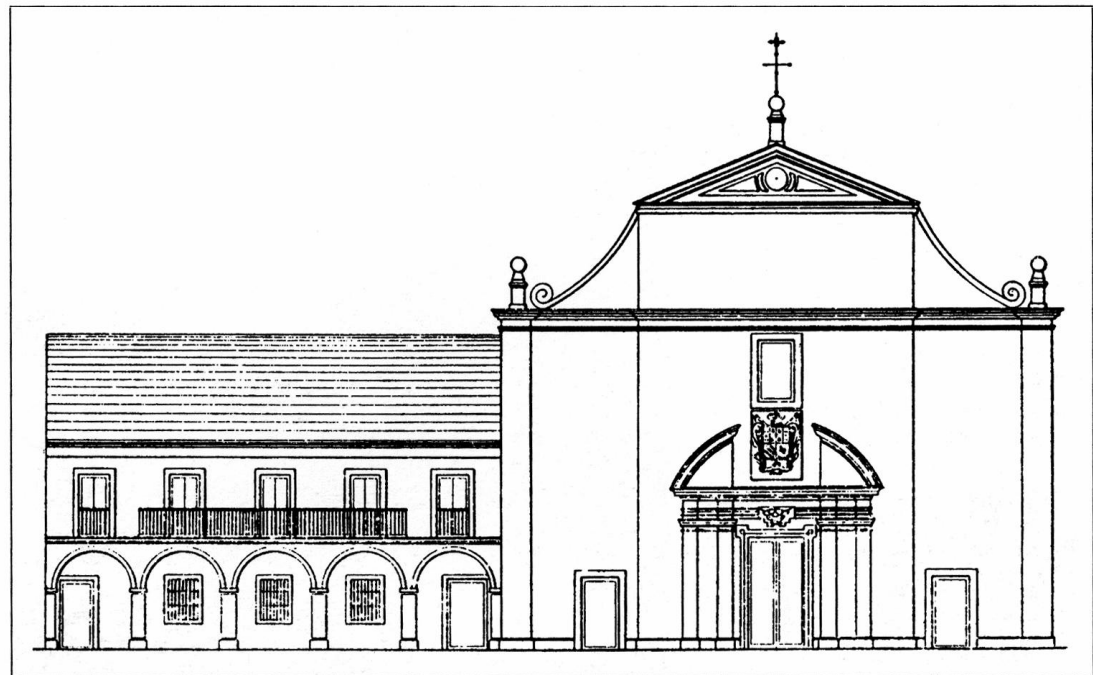

ERREGE MINTEGIKO ELIZA ZAHARRA BIRGAITZEKO ETA KULTUR ERABILERA
ANITZETARAKO BARRUTIK EGOKITZEKO LEHEN FASEKO PROIEKTUA

Bergarako Udala

Arkitektura eta Hirigintza

VAUMM

egungo egoera

Rekapena

sarrerak eta Logistika

Aretoaren eguneroko erabilerarako sarrera nagusia mantentzen da, San Martin Agirre plazatik, Errege Mintegiaren arkupeak. Zama lanak egiteko Herrilagunak kalean dagoen atea erabiltzea proposatzen da, sarrera honek kalea eta aretoa zuzenean komunikatzen du.