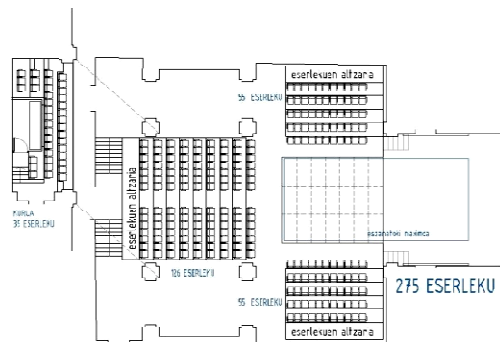

Aretoaren espazio osagarriak

Aretoaren ingurune osoan bestelako programa osagarria kokatu dira. Bertan harrera/hall edo banatzaile modura espazio bakar batek, fakila, erropazaindegia eta areto-ora sarreraz gain, bigarren solairuan dagoen korura eta komunitaria banatzen du.

interbentzio itzulgarria

Eliza bere baitan ikusteko formatoa

Eliza bere baitan ikusteko formatoa

programa

balio-aniztasuna

Espazio hutsa / eliza

Eszenatokia aldrean, harmailarik gabeko ekitaldia

Harmailarik gabeko ekitaldia _ 700 ikusle

auditorio formatoa

Eszenatokia aldarean

Eszenatokia zentrala

Proiektzio formatoa

ERRETTI RENTEGARD ELI
SAMARILAREN
ERRETTI PROBERTUA
KANTU erdeltatze eta abertatu
307 die 20

ERREGE MINTEGIKO ELIZA ZAHARRA/KULTUR ERABILERA ANITZETARAKO ARETO
abiapuntua....