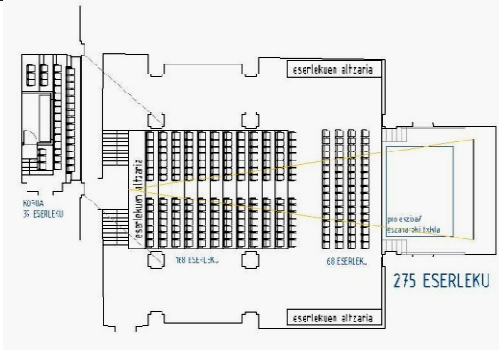

Aretoaren espazio osagarriak

Aretoaren ingurune osoan bestelako programa osagarria kokatu dira. Bertan harrera/hall edo banatzaile modura espazio bakar batek, fakila, erropazaindegia eta areto-ora sarreraz gain, bigarren solairuan dagoen korura eta komunitaria banatzen du.

auditorio formatoa

Eszenatokia aldarean

Eszenatokia zentrala

Proiektzio formatoa

ERRETTI RENTEGARD ELI
SAMARILAREN
ERRETTI PROBERTUA
KANTU erdeltatze eta abertatu
307 die 20

ERREGE MINTEGIKO ELIZA ZAHARRA/KULTUR ERABILERA ANITZETARAKO ARETO
abiapuntua....