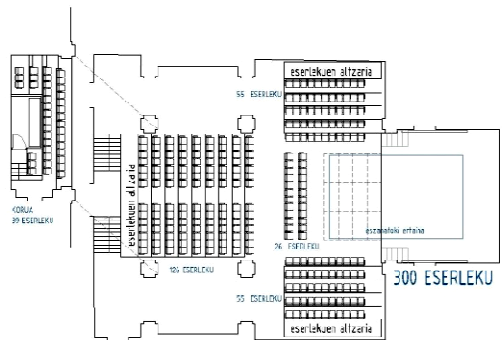

Aretoaren espazio osagarriak

Aretoaren ingurune osoan bestelako programa osagarria kokatu dira. Bertan harrera/hall edo banatzaile modura espazio bakar batek, fakila, erropazaindegia eta areto-ora sarreraz gain, bigarren solairuan dagoen korura eta komunitaria banatzen du.

interbentzio itzulgarria

Eliza bere baitan ikusteko formatoa

Eliza bere baitan ikusteko formatoa

programa

balio-aniztasuna

Espazio hutsa / eliza

Eszenatokia aldrean, harmailarik gabeko ekitaldia

Harmailarik gabeko ekitaldia _ 700 ikusle

auditorio formatoa

Eszenatokia aldarean

Eszenatokia zentrala

Proiektzio formatoa

ERRETTI RENTEGARD ELI
SAMARILAREN
ERRETTI PROBERTUA
KANTU erdeltatze eta abertatu
307 die 20

ERREGE MINTEGIKO ELIZA ZAHARRA/KULTUR ERABILERA ANITZETARAKO ARETO
abiapuntua....