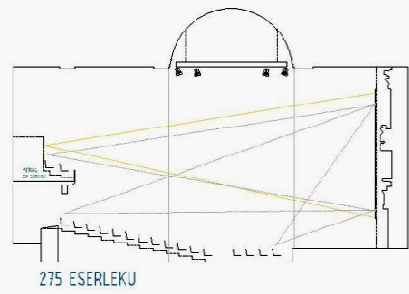

auditorio formatoa

Eszenatokia aldarean

Eszenatokia zentrala

Proiektzio formatoa

ERRETTI RENTEGARD ELI
SAMARILAREN
ERRETTI PROBERTUA
KANTU erdeltatze eta abertatu
307 die 20

ERREGE MINTEGIKO ELIZA ZAHARRA/KULTUR ERABILERA ANITZETARAKO ARETO
abiapuntua....