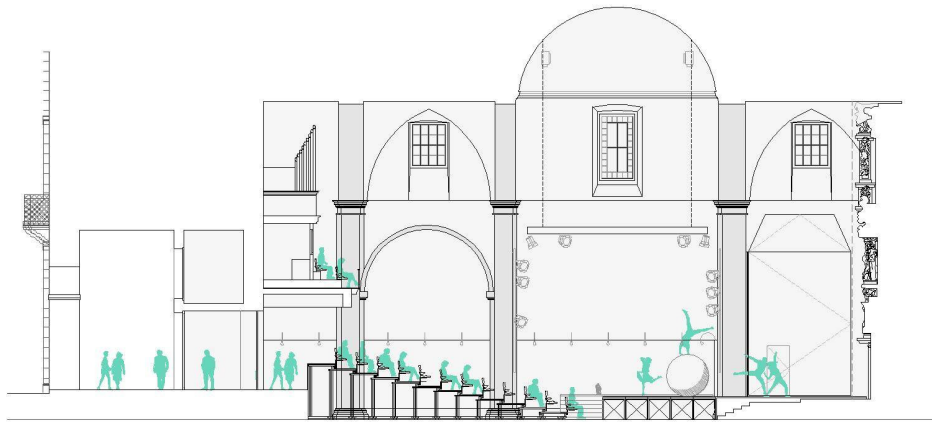

Aretoaren eguneroko erabilerarako sarrera nagusia mantentzen da, San Martin Agirre plazatik, Errege Mintegiaren arkupeak. Zama lanak egiteko Herrilagunak kalean dagoen atea erabiltzea proposatzen da, sarrera honek kalea eta aretoa zuzenean komunikatzen du.

Aretoaren espazio osagarriak

Aretoaren ingurune osoan bestelako programa osagarria kokatu dira. Bertan harrera/hall edo banatzaile modura espazio bakar batek, fakila, erropazaindegia eta areto-ora sarreraz gain, bigarren solairuan dagoen korura eta komunitaria banatzen du.

interbentzio itzulgarria

Eliza bere baitan ikusteko formatoa

Eliza bere baitan ikusteko formatoa

programa

balio-aniztasuna

Espazio hutsa / eliza

Eszenatokia aldrean, harmailarik gabeko ekitaldia

Harmailarik gabeko ekitaldia _ 700 ikusle

auditorio formatoa

Eszenatokia aldarean

Eszenatokia zentrala

Proiektzio formatoa

ERRETTI RENTEGARD ELI
SAMARILAREN
ERRETTI PROBERTUA
KANTU erdeltatze eta abertatu
307 die 20

ERREGE MINTEGIKO ELIZA ZAHARRA/KULTUR ERABILERA ANITZETARAKO ARETO
abiapuntua....