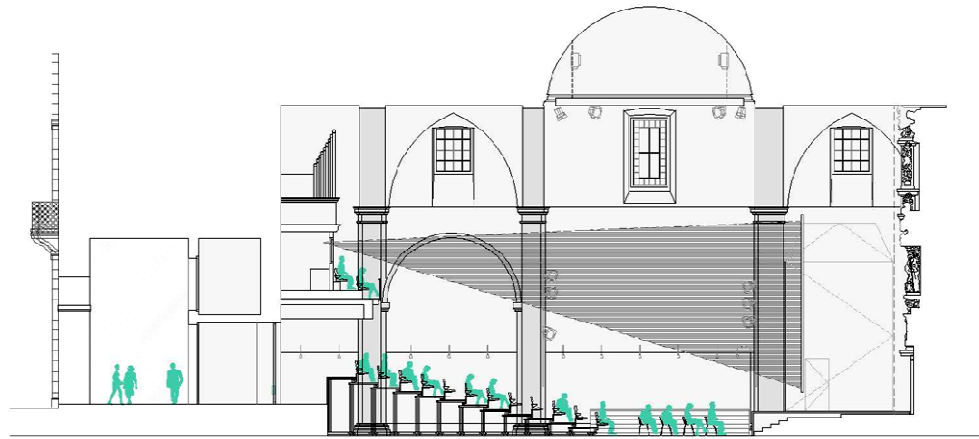

Aretoaren espazio osagarriak

Aretoaren ingurune osoan bestelako programa osagarria kokatu dira. Bertan harrera/hall edo banatzaile modura espazio bakar batek, fakila, erropazaindegia eta areto-ora sarreraz gain, bigarren solairuan dagoen korura eta komunitaria banatzen du.

auditorio formatoa

Eszenatokia aldarean

Eszenatokia zentrala

Proiektzio formatoa

ERRETTI RENTEGARD ELI
SAMARILAREN
ERRETTI PROBERTUA
KANTU erdeltatze eta abertatu
307 die 20

ERREGE MINTEGIKO ELIZA ZAHARRA/KULTUR ERABILERA ANITZETARAKO ARETO
abiapuntua....