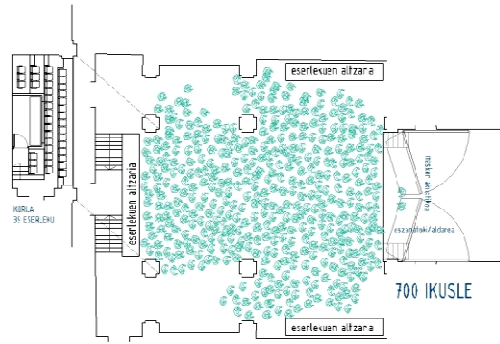

Aretoaren espazio osagarriak

Aretoaren ingurune osoan bestelako programa osagarria kokatu dira. Bertan harrera/hall edo banatzaile modura espazio bakar batek, fakila, erropazaindegia eta areto-ora sarreraz gain, bigarren solairuan dagoen korura eta komunitaria banatzen du.

Zerbitzuen erabilerak

Aretoari zerbitzua emanez gain, prostatutako komunak San Martin Agirre plazari ere zerbitzua eman ditzakete. Eguneroko arabilera komun 1. taldea, irisgarritasuna bermatzen dutenak, eta ekitaldi jendetsuak egiten direnean komun 2. taldea gehitu daiteke. Aretoari soilik ez, herriaren eguneroko funtzionamenduan ere lagundu dezaketenak.

interbentzio itzulgarria

Eliza bere baitan ikusteko formatoa

Eliza bere baitan ikusteko formatoa

programa

balio-aniztasuna

Espazio hutsa / eliza

Eszenatokia aldrean, harmailarik gabeko ekitaldia

Harmailarik gabeko ekitaldia _ 700 ikusle

auditorio formatoa

Eszenatokia aldarean

Eszenatokia zentrala

Proiektzio formatoa

ERRETTI RENTEGARD ELI
SAMARILAREN
ERRETTI PROBERTUA
KANTU erdeltatze eta abertatu
307 die 20

ERREGE MINTEGIKO ELIZA ZAHARRA/KULTUR ERABILERA ANITZETARAKO ARETO
abiapuntua....