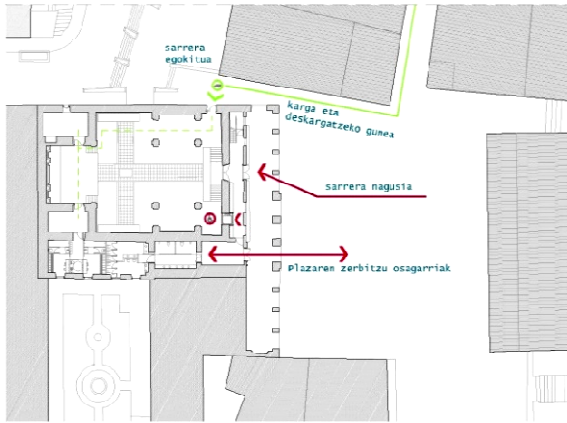

ERREGE MINTEGIKO ELIZA ZAHARRA BIRGAITZEKO ETA KULTUR ERABILERA
ANITZETARAKO BARRUTIK EGOKITZEKO LEHEN FASEKO PROIEKTUA

Bergarako Udala

Arkitektura eta Hirigintza

VAUMM

egungo egoera

Rekapena

sarrerak eta Logistika

Aretoaren eguneroko erabilerarako sarrera nagusia mantentzen da, San Martin Agirre plazatik, Errege Mintegiaren arkupeak. Zama lanak egiteko Herrilagunak kalean dagoen atea erabiltzea proposatzen da, sarrera honek kalea eta aretoa zuzenean komunikatzen du.

Aretoaren espazio osagarriak

Aretoaren ingurune osoan bestelako programa osagarria kokatu dira. Bertan harrera/hall edo banatzaile modura espazio bakar batek, fakila, erropazaindegia eta areto-ora sarreraz gain, bigarren solairuan dagoen korura eta komunitaria banatzen du.