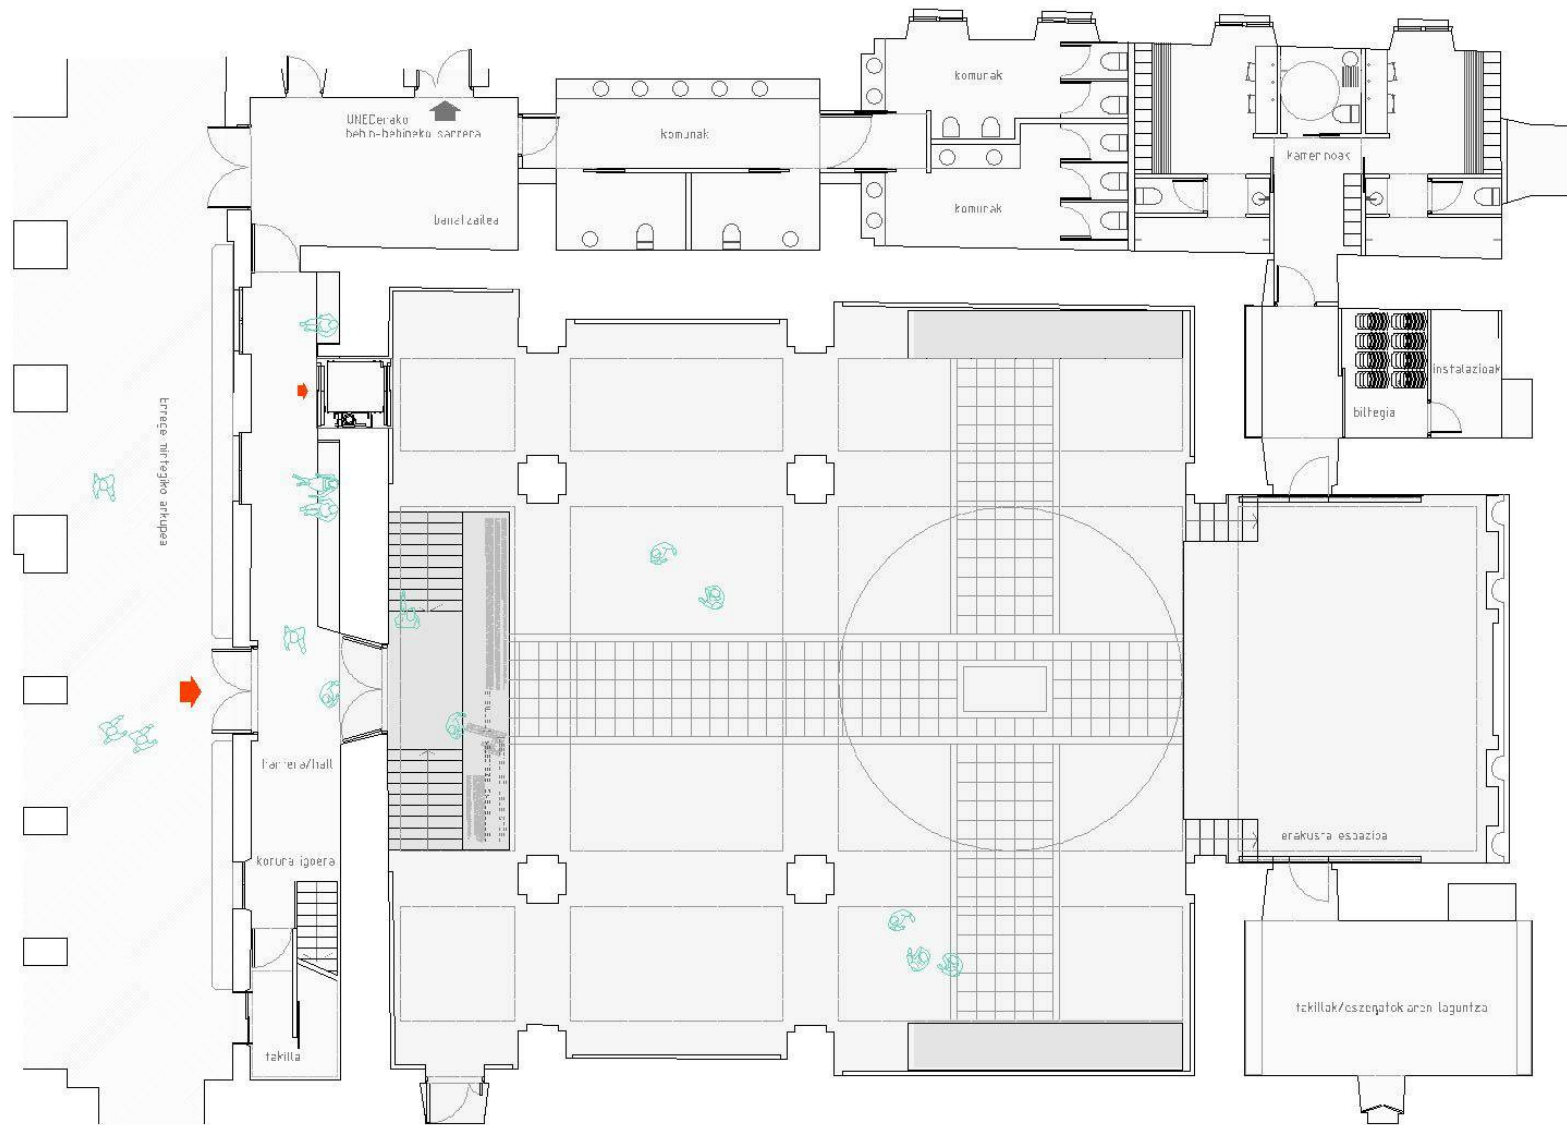

Aretoaren espazio osagarriak

Aretoaren ingurune osoan bestelako programa osagarria kokatu dira. Bertan harrera/hall edo banatzaile modura espazio bakar batek, fakila, erropazaindegia eta areto-ora sarreraz gain, bigarren solairuan dagoen korura eta komunitaria banatzen du.

Zerbitzuen erabilerak

Aretoari zerbitzua emanez gain, prostatutako komunak San Martin Agirre plazari ere zerbitzua eman ditzakete. Eguneroko arabilera komun 1. taldea, irisgarritasuna bermatzen dutenak, eta ekitaldi jendetsuak egiten direnean komun 2. taldea gehitu daiteke. Aretoari soilik ez, herriaren eguneroko funtzionamenduan ere lagundu dezaketenak.

interbentzio itzulgarria

Eliza bere baitan ikusteko formatoa

Eliza bere baitan ikusteko formatoa

programa

balio-aniztasuna

Espazio hutsa / eliza

Eszenatokia aldrean, harmailarik gabeko ekitaldia

Harmailarik gabeko ekitaldia _ 700 ikusle

auditorio formatoa

Eszenatokia aldarean

Eszenatokia zentrala

Proiektzio formatoa

ERRETTI RENTEGARD ELI
SAMARILAREN
ERRETTI PROBERTUA
KANTU erdeltatze eta abertatu
307 die 20

ERREGE MINTEGIKO ELIZA ZAHARRA/KULTUR ERABILERA ANITZETARAKO ARETO
abiapuntua....