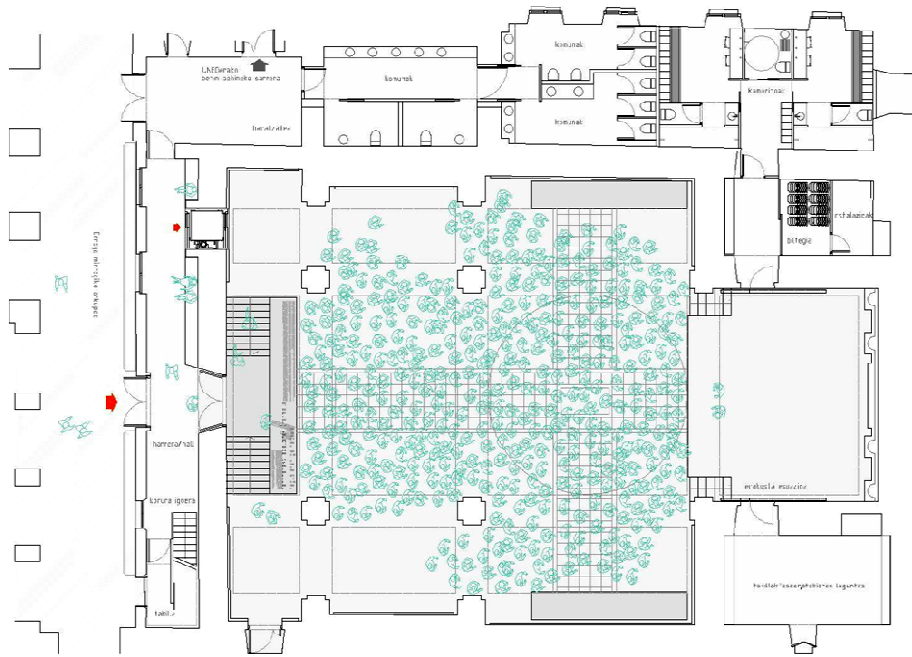

Aretoaren espazio osagarriak

Aretoaren ingurune osoan bestelako programa osagarria kokatu dira. Bertan harrera/hall edo banatzaile modura espazio bakar batek, fakila, erropazaindegia eta areto-ora sarreraz gain, bigarren solairuan dagoen korura eta komunitaria banatzen du.

interbentzio itzulgarria

Eliza bere baitan ikusteko formatoa

Eliza bere baitan ikusteko formatoa

programa

balio-aniztasuna

Espazio hutsa / eliza

Eszenatokia aldrean, harmailarik gabeko ekitaldia

Harmailarik gabeko ekitaldia _ 700 ikusle

auditorio formatoa

Eszenatokia aldarean

Eszenatokia zentrala

Proiektzio formatoa

ERRETTI RENTEGARD ELI
SAMARILAREN
ERRETTI PROBERTUA
KANTU erdeltatze eta abertatu
307 die 20

ERREGE MINTEGIKO ELIZA ZAHARRA/KULTUR ERABILERA ANITZETARAKO ARETO
abiapuntua....