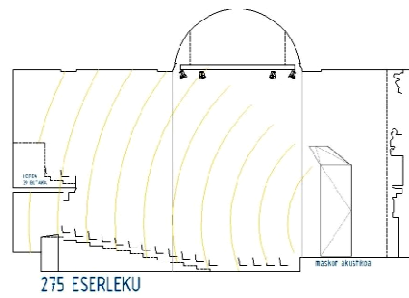

Aretoaren espazio osagarriak

Aretoaren ingurune osoan bestelako programa osagarria kokatu dira. Bertan harrera/hall edo banatzaile modura espazio bakar batek, fakila, erropazaindegia eta areto-ora sarreraz gain, bigarren solairuan dagoen korura eta komunitaria banatzen du.

interbentzio itzulgarria

Eliza bere baitan ikusteko formatoa

Eliza bere baitan ikusteko formatoa

programa

balio-aniztasuna

Espazio hutsa / eliza

Eszenatokia aldrean, harmailarik gabeko ekitaldia

Harmailarik gabeko ekitaldia _ 700 ikusle

auditorio formatoa

Eszenatokia aldarean

Eszenatokia zentrala

Proiektzio formatoa

ERRETTI RENTEGARD ELI
SAMARILAREN
ERRETTI PROBERTUA
KANTU erdeltatze eta abertatu
307 die 20

ERREGE MINTEGIKO ELIZA ZAHARRA/KULTUR ERABILERA ANITZETARAKO ARETO
abiapuntua....