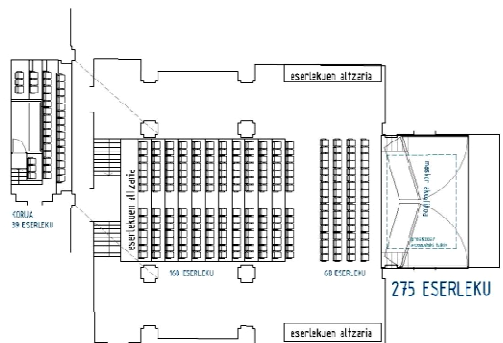

Aretoaren espazio osagarriak

Aretoaren ingurune osoan bestelako programa osagarria kokatu dira. Bertan harrera/hall edo banatzaile modura espazio bakar batek, fakila, erropazaindegia eta areto-ora sarreraz gain, bigarren solairuan dagoen korura eta komunitaria banatzen du.

interbentzio itzulgarria

Eliza bere baitan ikusteko formatoa

Eliza bere baitan ikusteko formatoa

programa

balio-aniztasuna

Espazio hutsa / eliza

Eszenatokia aldrean, harmailarik gabeko ekitaldia

Harmailarik gabeko ekitaldia _ 700 ikusle

auditorio formatoa

Eszenatokia aldarean

Eszenatokia zentrala

Proiektzio formatoa

ERRETTI RENTEGARD ELI
SAMARILAREN
ERRETTI PROBERTUA
KANTU erdeltatze eta abertatu
307 die 20

ERREGE MINTEGIKO ELIZA ZAHARRA/KULTUR ERABILERA ANITZETARAKO ARETO
abiapuntua....