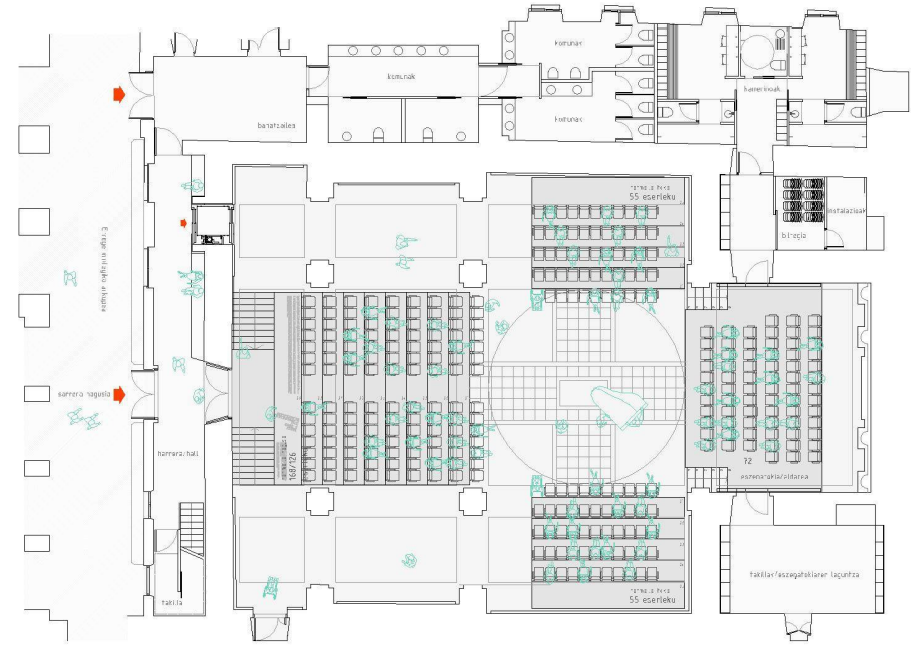

Aretoaren eguneroko erabilerarako sarrera nagusia mantentzen da, San Martin Agirre plazatik, Errege Mintegiaren arkupeak. Zama lanak egiteko Herrilagunak kalean dagoen atea erabiltzea proposatzen da, sarrera honek kalea eta aretoa zuzenean komunikatzen du.

Aretoaren espazio osagarriak

Aretoaren ingurune osoan bestelako programa osagarria kokatu dira. Bertan harrera/hall edo banatzaile modura espazio bakar batek, fakila, erropazaindegia eta areto-ora sarreraz gain, bigarren solairuan dagoen korura eta komunitaria banatzen du.

interbentzio itzulgarria

Eliza bere baitan ikusteko formatoa

Eliza bere baitan ikusteko formatoa

programa

balio-aniztasuna

Espazio hutsa / eliza

Eszenatokia aldrean, harmailarik gabeko ekitaldia

Harmailarik gabeko ekitaldia _ 700 ikusle

auditorio formatoa

Eszenatokia aldarean

Eszenatokia zentrala

Proiektzio formatoa

ERRETTI RENTEGARD ELI
SAMARILAREN
ERRETTI PROBERTUA
KANTU erdeltatze eta abertatu
307 die 20

ERREGE MINTEGIKO ELIZA ZAHARRA/KULTUR ERABILERA ANITZETARAKO ARETO
abiapuntua....