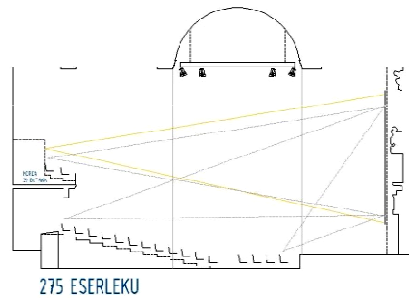

interbentzio itzulgarria

Eliza bere baitan ikusteko formatoa

Eliza bere baitan ikusteko formatoa

programa

balio-aniztasuna

Espazio hutsa / eliza

Eszenatokia aldrean, harmailarik gabeko ekitaldia

Harmailarik gabeko ekitaldia _ 700 ikusle

auditorio formatoa

Eszenatokia aldarean

Eszenatokia zentrala

Proiektzio formatoa

ERRETTI RENTEGARD ELI
SAMARILAREN
ERRETTI PROBERTUA
KANTU erdeltatze eta abertatu
307 die 20

ERREGE MINTEGIKO ELIZA ZAHARRA/KULTUR ERABILERA ANITZETARAKO ARETO
abiapuntua....