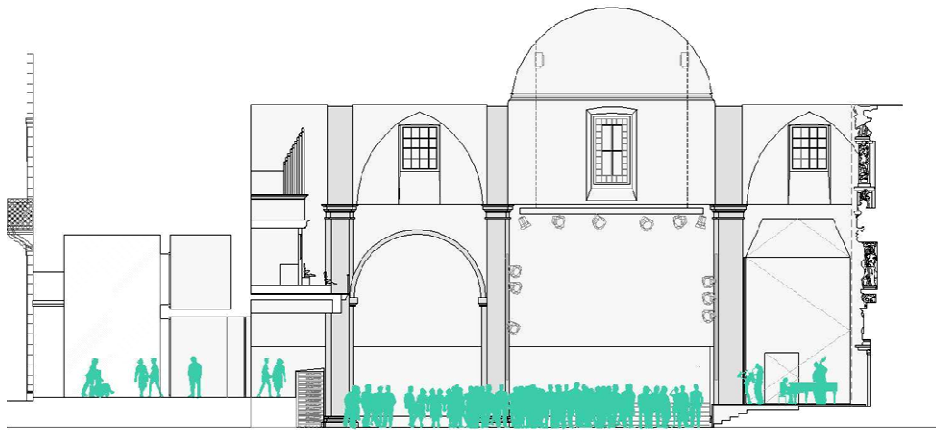

Aretoaren eguneroko erabilerarako sarrera nagusia mantentzen da, San Martin Agirre plazatik, Errege Mintegiaren arkupeak. Zama lanak egiteko Herrilagunak kalean dagoen atea erabiltzea proposatzen da, sarrera honek kalea eta aretoa zuzenean komunikatzen du.

Aretoaren espazio osagarriak

Aretoaren ingurune osoan bestelako programa osagarria kokatu dira. Bertan harrera/hall edo banatzaile modura espazio bakar batek, fakila, erropazaindegia eta areto-ora sarreraz gain, bigarren solairuan dagoen korura eta komunitaria banatzen du.

interbentzio itzulgarria

Eliza bere baitan ikusteko formatoa

Eliza bere baitan ikusteko formatoa

programa

balio-aniztasuna

Espazio hutsa / eliza

Eszenatokia aldrean, harmailarik gabeko ekitaldia

Harmailarik gabeko ekitaldia _ 700 ikusle

auditorio formatoa

Eszenatokia aldarean

Eszenatokia zentrala

Proiektzio formatoa

ERRETTI RENTEGARD ELI
SAMARILAREN
ERRETTI PROBERTUA
KANTU erdeltatze eta abertatu
307 die 20

ERREGE MINTEGIKO ELIZA ZAHARRA/KULTUR ERABILERA ANITZETARAKO ARETO
abiapuntua....