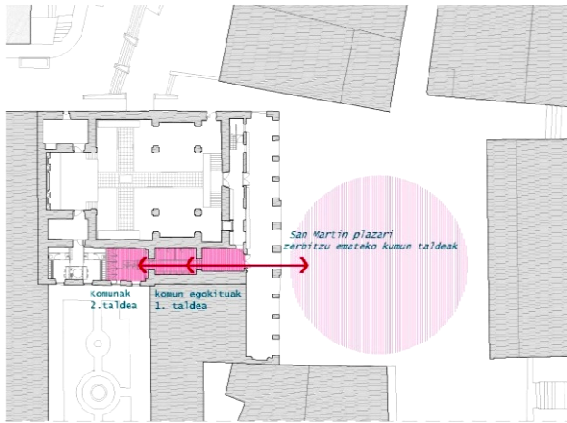

ERREGE MINTEGIKO ELIZA ZAHARRA BIRGAITZEKO ETA KULTUR ERABILERA
ANITZETARAKO BARRUTIK EGOKITZEKO LEHEN FASEKO PROIEKTUA

Bergarako Udala

Arkitektura eta Hirigintza

VAUMM

egungo egoera

Rekapena

sarrerak eta Logistika

Aretoaren eguneroko erabilerarako sarrera nagusia mantentzen da, San Martin Agirre plazatik, Errege Mintegiaren arkupeak. Zama lanak egiteko Herrilagunak kalean dagoen atea erabiltzea proposatzen da, sarrera honek kalea eta aretoa zuzenean komunikatzen du.

Aretoaren espazio osagarriak

Aretoaren ingurune osoan bestelako programa osagarria kokatu dira. Bertan harrera/hall edo banatzaile modura espazio bakar batek, fakila, erropazaindegia eta areto-ora sarreraz gain, bigarren solairuan dagoen korura eta komunitaria banatzen du.