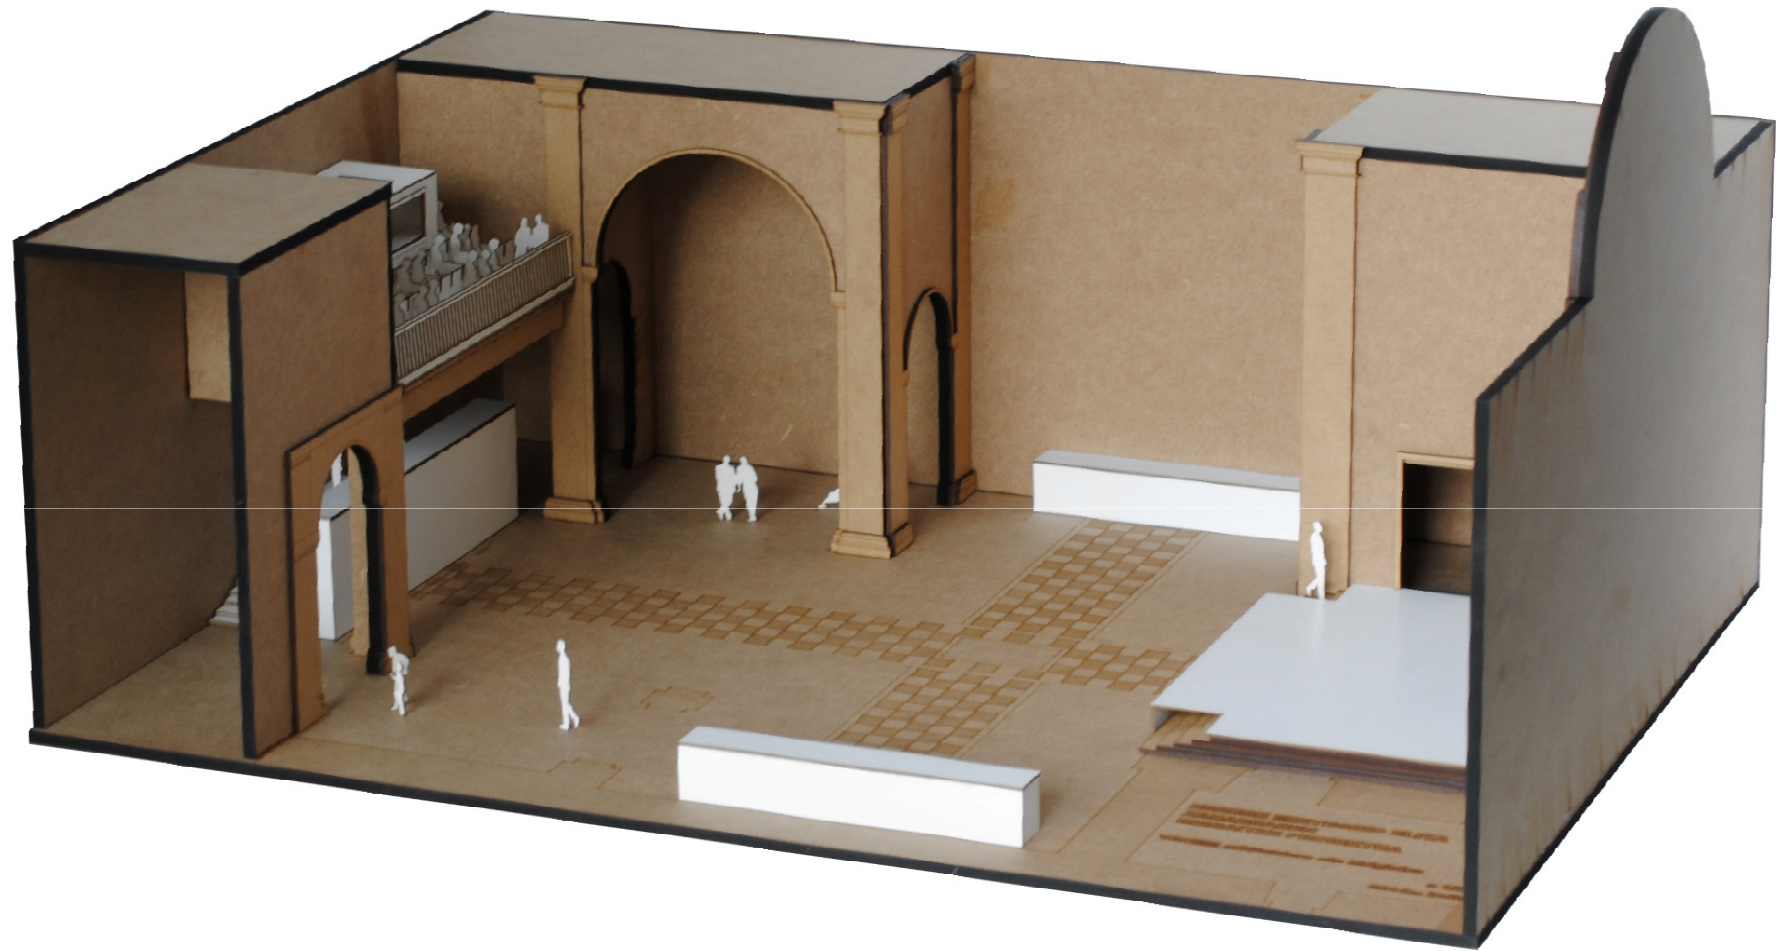

Aretoaren eguneroko erabilerarako sarrera nagusia mantentzen da, San Martin Agirre plazatik, Errege Mintegiaren arkupeak. Zama lanak egiteko Herrilagunak kalean dagoen atea erabiltzea proposatzen da, sarrera honek kalea eta aretoa zuzenean komunikatzen du.

Aretoaren espazio osagarriak

Aretoaren ingurune osoan bestelako programa osagarria kokatu dira. Bertan harrera/hall edo banatzaile modura espazio bakar batek, fakila, erropazaindegia eta areto-ora sarreraz gain, bigarren solairuan dagoen korura eta komunitaria banatzen du.

interbentzio itzulgarria

Eliza bere baitan ikusteko formatoa

Eliza bere baitan ikusteko formatoa

programa

balio-aniztasuna

Espazio hutsa / eliza

Eszenatokia aldrean, harmailarik gabeko ekitaldia

Harmailarik gabeko ekitaldia _ 700 ikusle