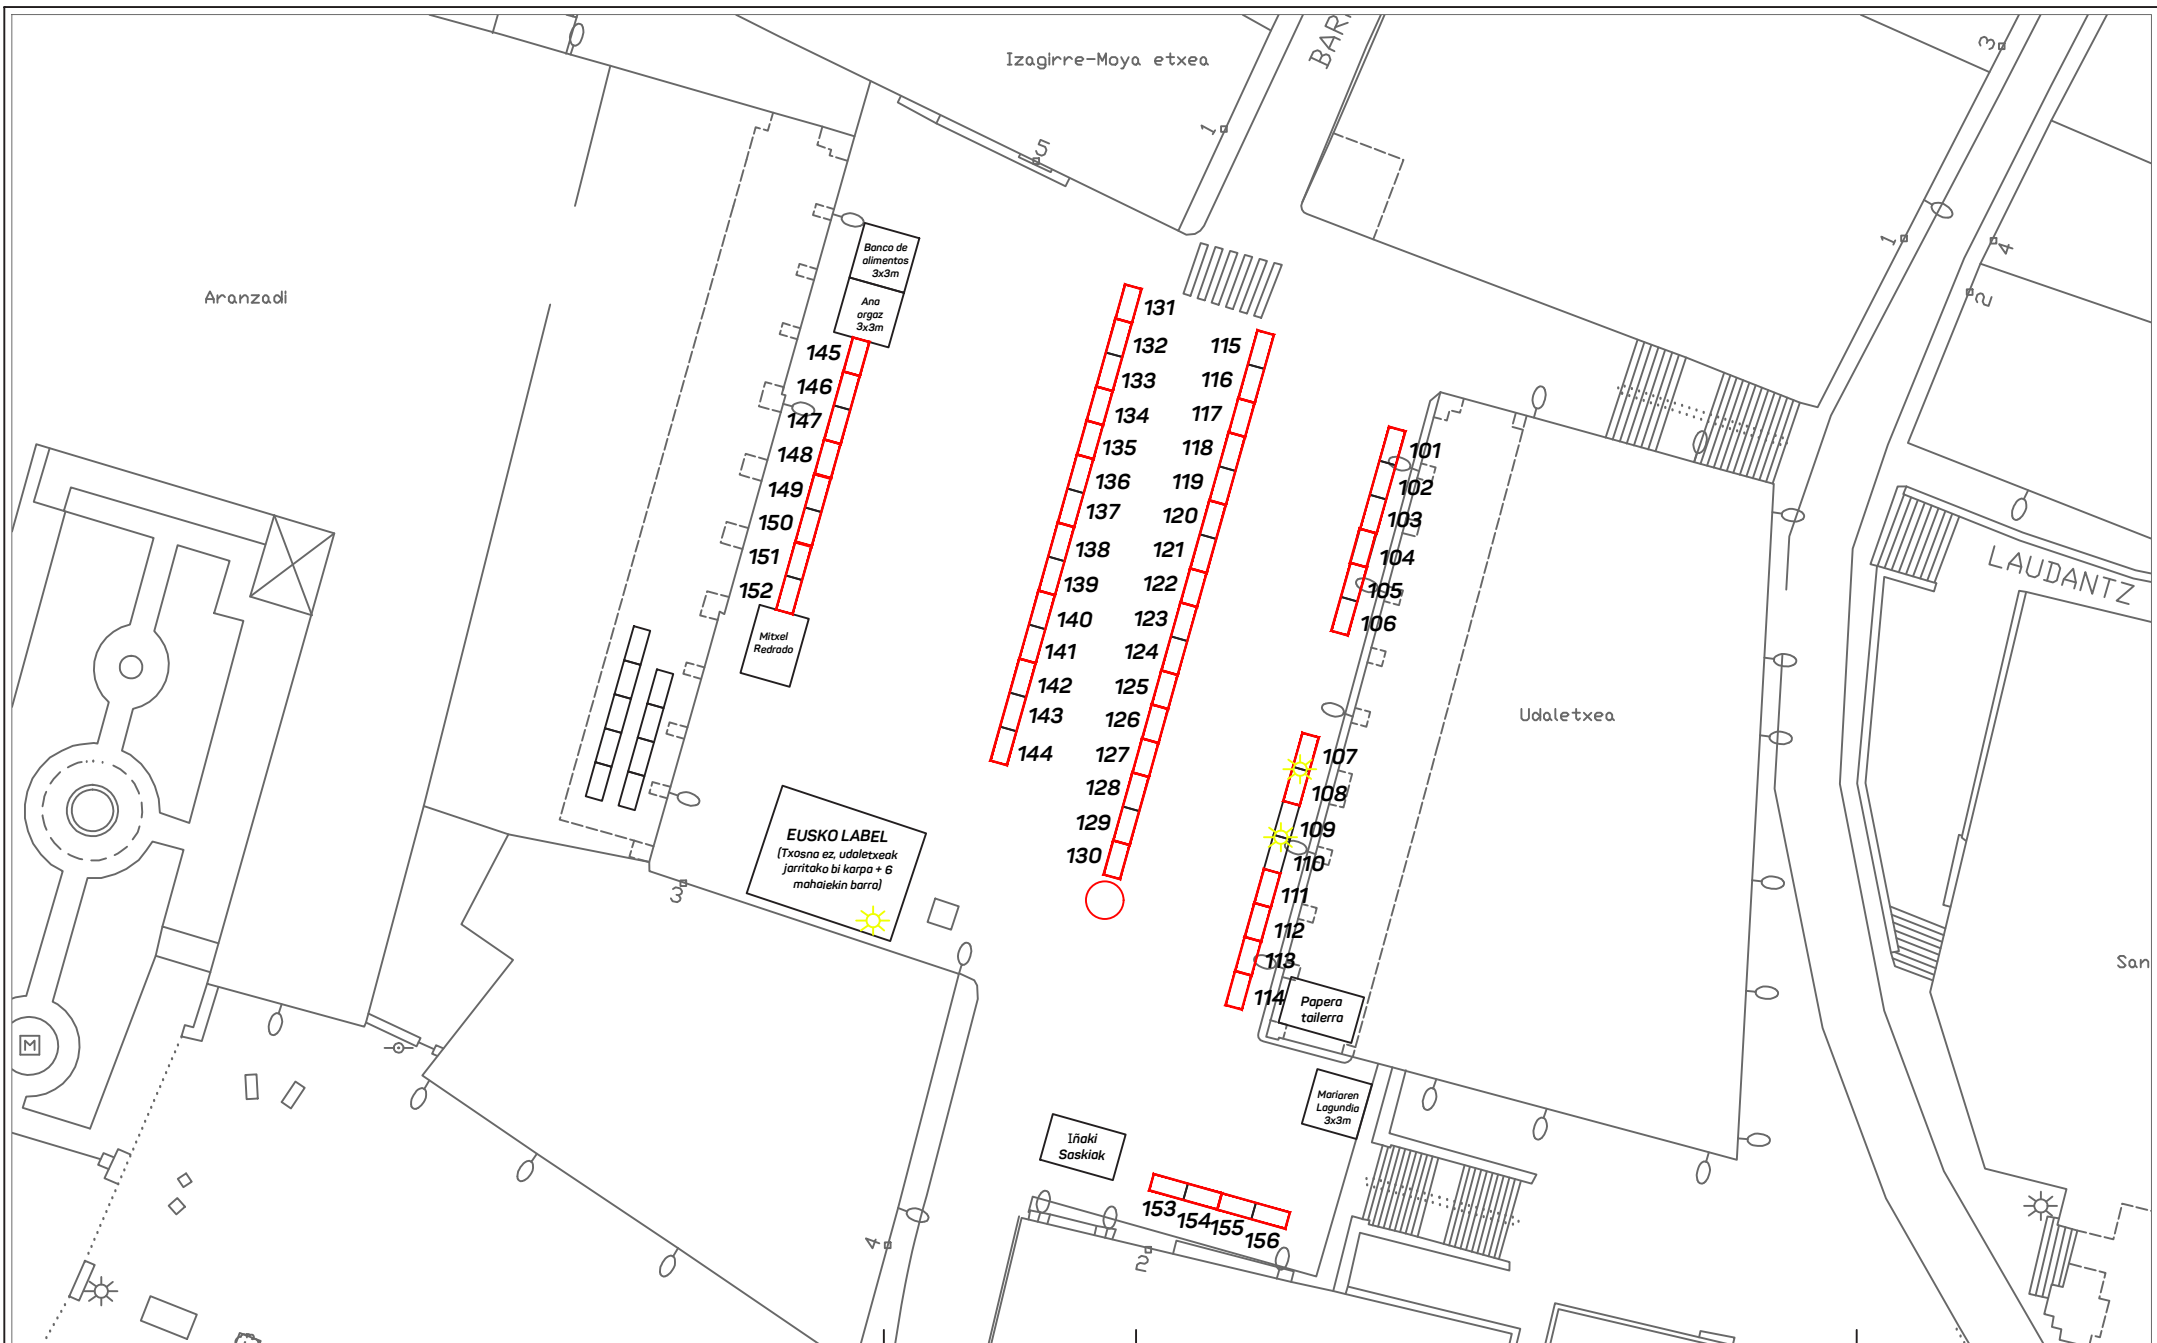

- 1. Simon Arrieta plaza
- 2. Fraiskozuri plaza
- 3. San Martin Agirre plaza
- 4. Munibe plaza
- 5. Seminarioko patioa

ERRAMU ZAPATUA 2019, Salmenta gunek

DATA
2019ko apirila

ESKALA
1/2500 (A4)

Planoa
ERRAMU ZAPATUA 2019, San Martin Agirre plaza
 ETRS89. Proiekzioa: UTM 30N. Altimetria: Udal sarea (REDNAP86)