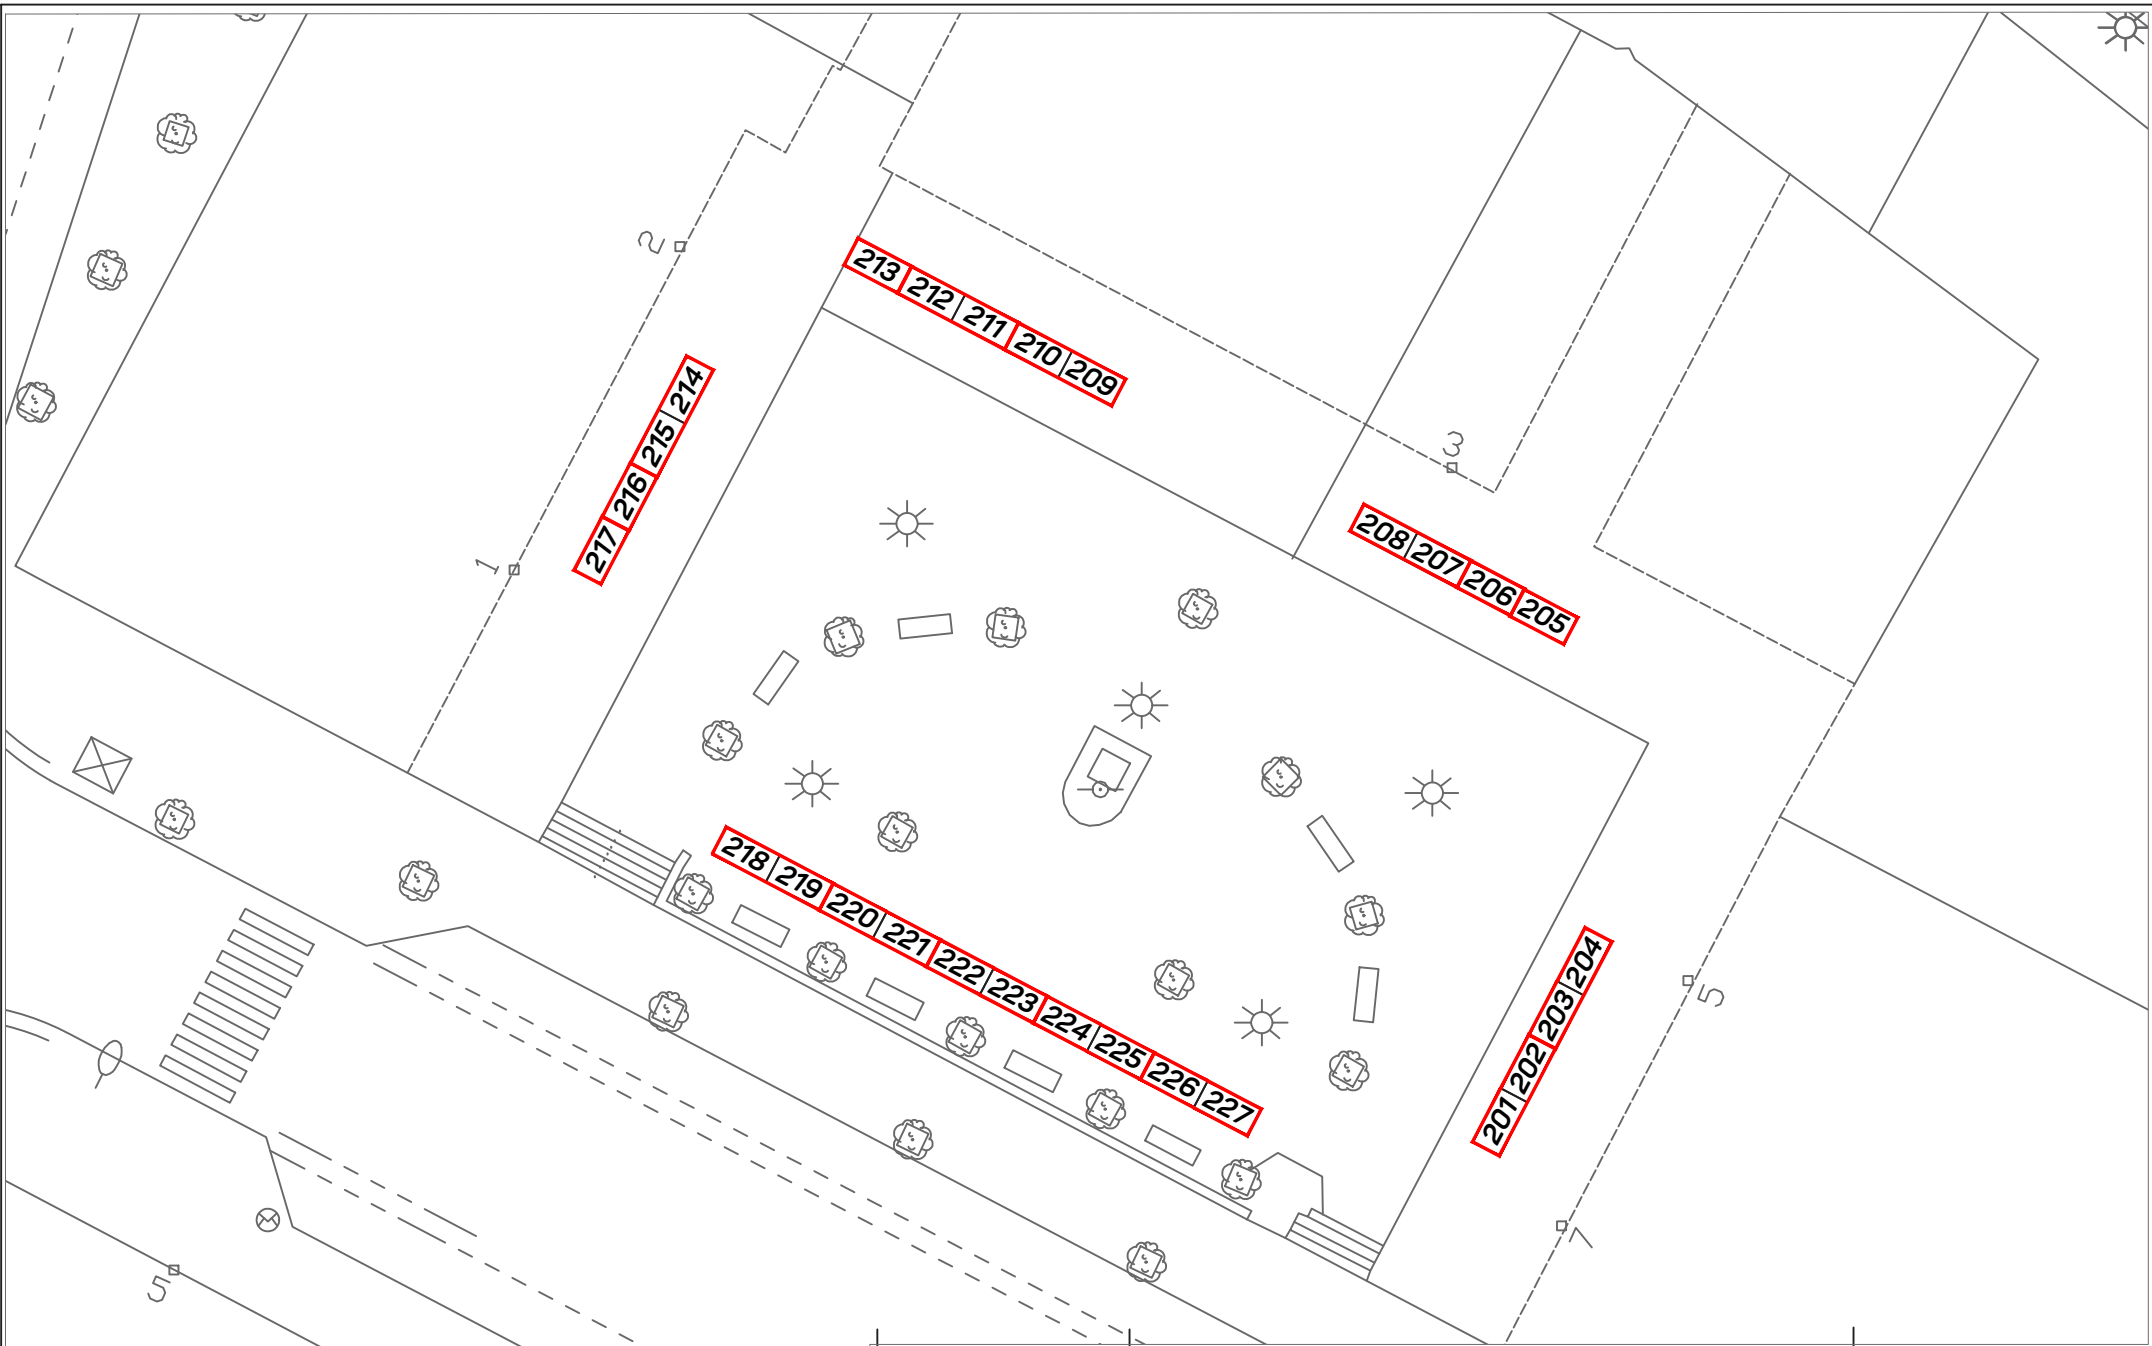

- 1. Simon Arrieta plaza
- 2. Fraiskozuri plaza
- 3. San Martin Agirre plaza

- 4. Munibe plaza
- 5. Seminarioko patioa

ERRAMU ZAPATUA 2019, Salmenta gunek

DATA
2019ko apirila

ESKALA
1/2500 (A4)

Planoa

ERRAMU ZAPATUA 2019, Simon Arrieta

ETRS89 Proiekzioa: UTM 30N. Altimetria: Udal sarea (REDNAP86)

Eskala

1/250 (A4)

Data

2019ko apirila