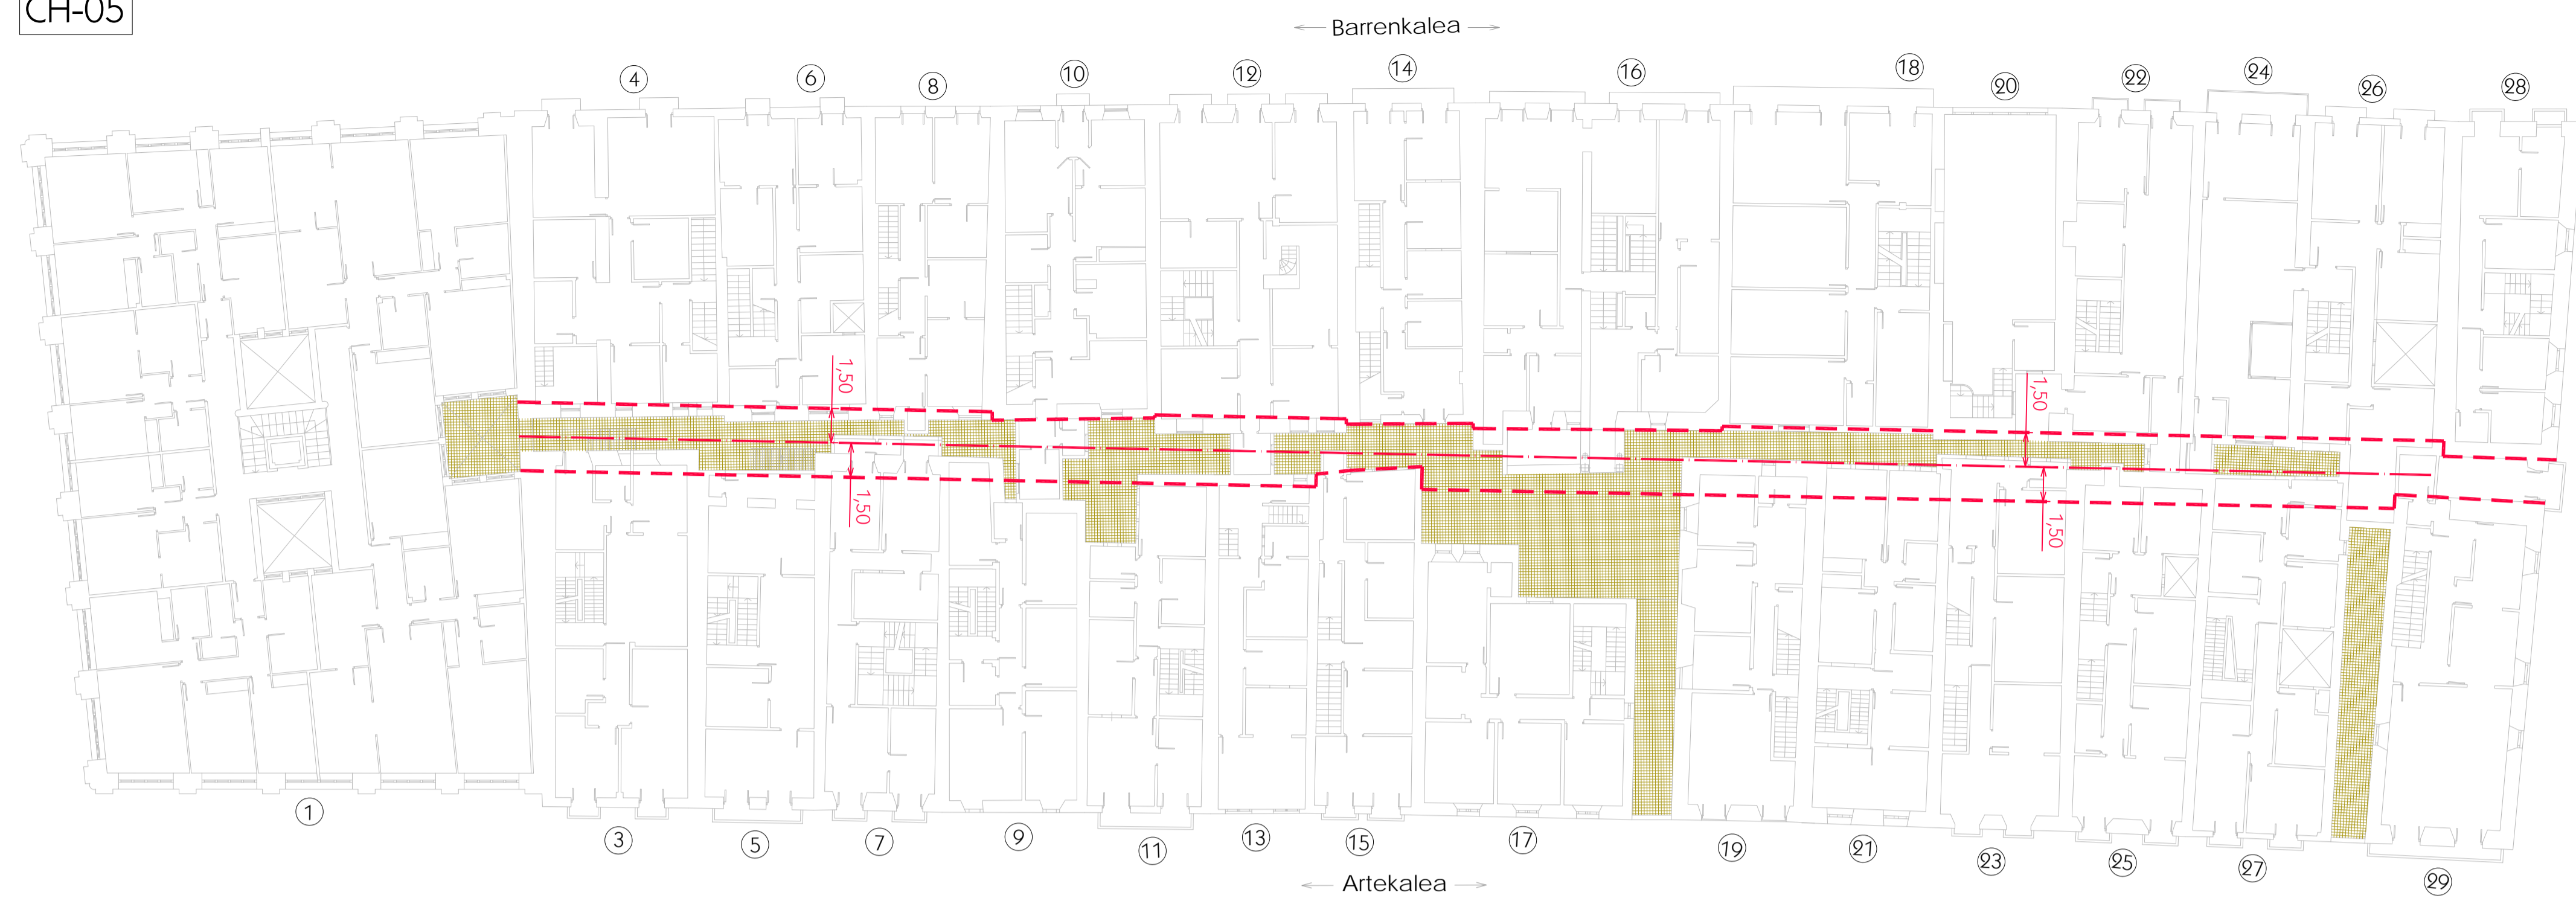

CH-05

CH-06

CH-03

CH-14

GUNE HISTORIKOIA BIRGAITZEKO PLAN BEREZIA
 PLAN ESPECIAL DE REHABILITACION DEL CASCO HISTORICO
 1. ALDAKETA / 1ª MODIFICACION

- Patioen edo karkabien okupazioa / Ocupación de patios y cárcavas
- Ordezkapenerako patio edo karkabien lerrokadura
Alineación de patios o cárcavas en sustitución

P.07

Behin Behiko Onespenez Dokumentua / Documento de Aprobación Definitiva		Ordezkapenerako patio edo karkabien lerrokadura	
Proposamena CH-03 CH-05 CH-06 CH-14	Alineación de patios o cárcavas en sustitución		
2018ko Abendua Diciembre 2018	E: 1/200 2 m.	Arkitektoak Arquitectos	Javier Yeregui Luis P. Blanco Itaskun Salaberria Aroia Aranaga