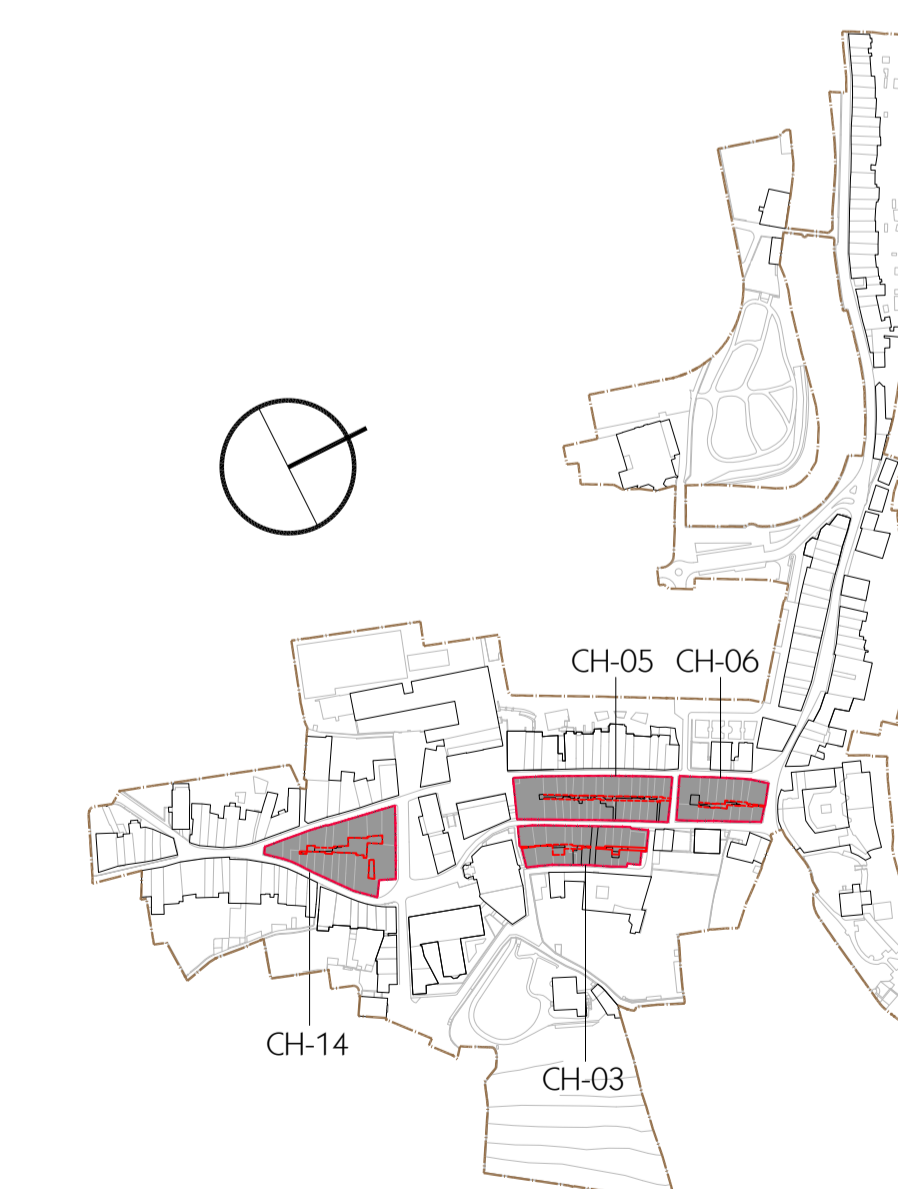

CH-05

CH-06

CH-03

CH-14

GUNE HISTORIKOIA BIRGAITZEKO PLAN BEREZIA
 PLAN ESPECIAL DE REHABILITACION DEL CASCO HISTORICO
 1. ALDAKETA / 1ª MODIFICACION

- Patioen edo karkabien okupazioa / Ocupación de patios y cárcavas
- Ordezkapenerako patio edo karkabien lerrokadura
Alineación de patios o cárcavas en sustitución

P.07

Behin Behiko Onespenez Dokumentua / Documento de Aprobación Definitiva		Ordezkapenerako patio edo karkabien lerrokadura	
Proposamena CH-03 CH-05 CH-06 CH-14	Alineación de patios o cárcavas en sustitución		
2018ko Abendua Diciembre 2018	E: 1/200 2 m.	Arkitektoak Arquitectos	Javier Yeregui Luis P. Blanco Itaskun Salaberria Aroia Aranaga